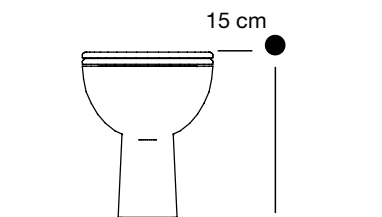

Saturno Jet Automatic

Saturno Jet 20"

Saturno Jet S

Saturno Jet Ruota

Localisation du point d'eau

Prévoir un point d'eau froide (F ½) à plus ou moins 50 cm du sol et à plus ou moins 10/15 cm du bord de la cuvette des toilettes.