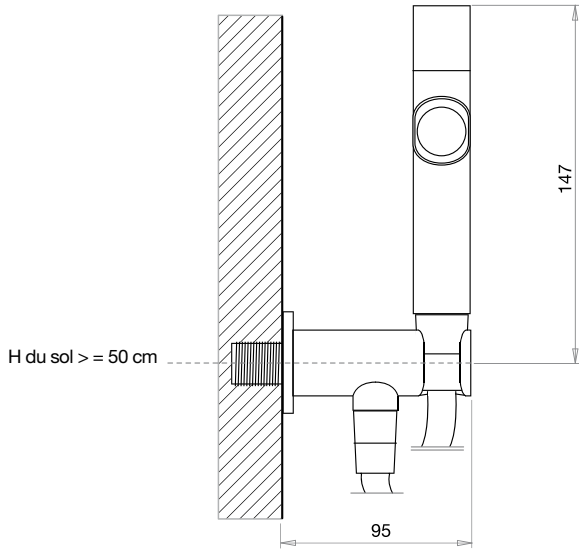

Saturno Jet Automatic