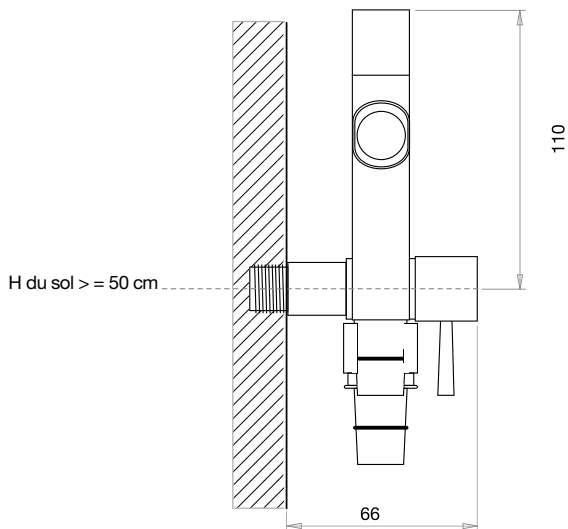

Saturno Jet Automatic

Saturno Jet 20"

Saturno Jet S

Saturno Jet Ruota

Localisation du point d'eau

Prévoir un point d'eau froide (F ½) à plus ou moins 50 cm du sol et à plus ou moins 10/15 cm du bord de la cuvette des toilettes.