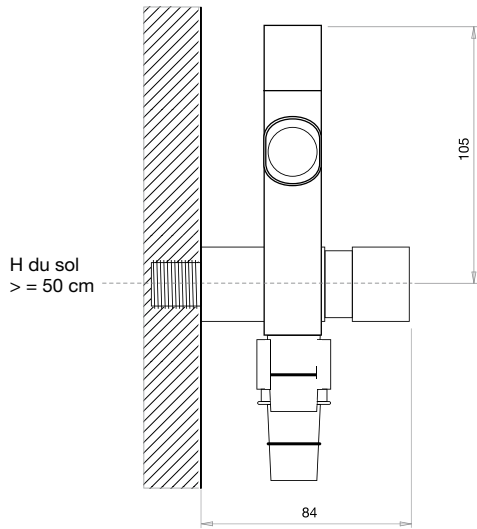

Saturno Jet Automatic

Saturno Jet 20"

Saturno Jet S

Saturno Jet Ruota

Localisation du point d'eau

Prévoir un point d'eau froide (F ½) à plus ou moins 50 cm du sol et à plus ou moins 10/15 cm du bord de la cuvette des toilettes.