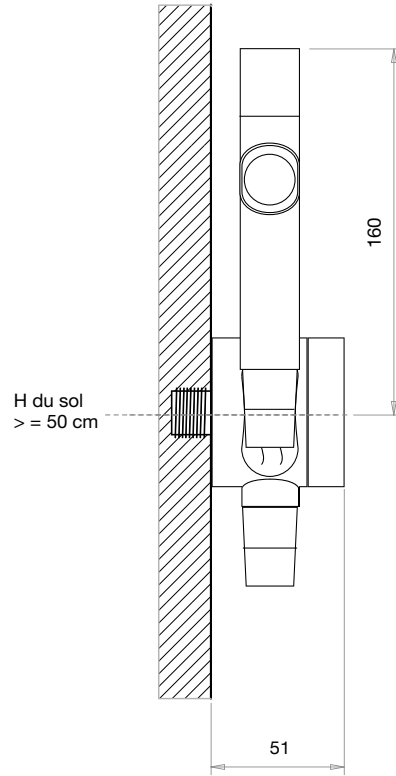

Saturno Jet Automatic

Saturno Jet 20"

Saturno Jet S

Saturno Jet Ruota

Localisation du point d'eau

Prévoir un point d'eau froide (F ½) à plus ou moins 50 cm du sol et à plus ou moins 10/15 cm du bord de la cuvette des toilettes.