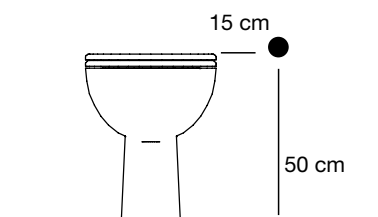

### Doccette Igieniche con getto a pioggia

R2000 Sirio Rain BE con flessibile acciaio inox € 138

R2001 Sirio Rain BE /C con flessibile in PVC cro/sat. € 143

Sirio Jet 20"

Sirio Jet S

Sirio Jet Slimmatic

### Predisposizione del punto acqua

Predisporre un punto acqua fredda F 1/2 a circa 50 cm dal livello del pavimento e a circa 10/15 cm dal bordo del vaso