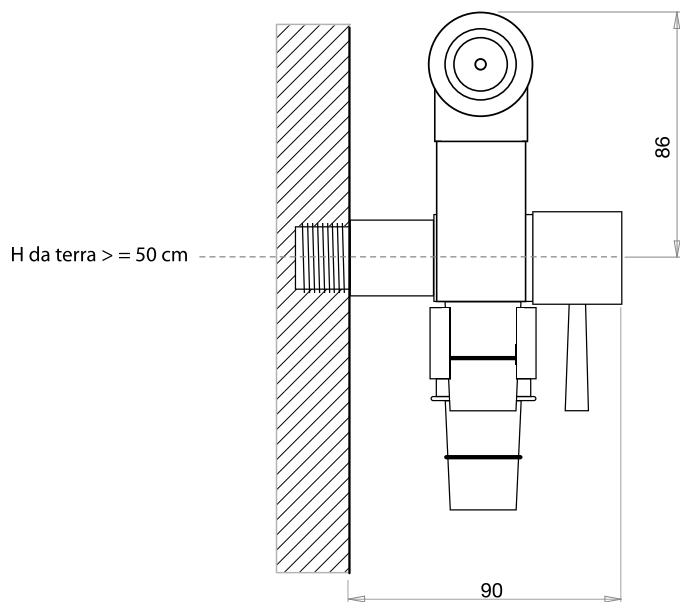

### Doccette Igieniche con getto a pioggia

R2000 Sirio Rain BE con flessibile acciaio inox € 138

R2001 Sirio Rain BE /C con flessibile in PVC cro/sat. € 143

Sirio Jet 20"

Sirio Jet S

Sirio Jet Slimmatic

### Predisposizione del punto acqua

Predisporre un punto acqua fredda F 1/2 a circa 50 cm dal livello del pavimento e a circa 10/15 cm dal bordo del vaso