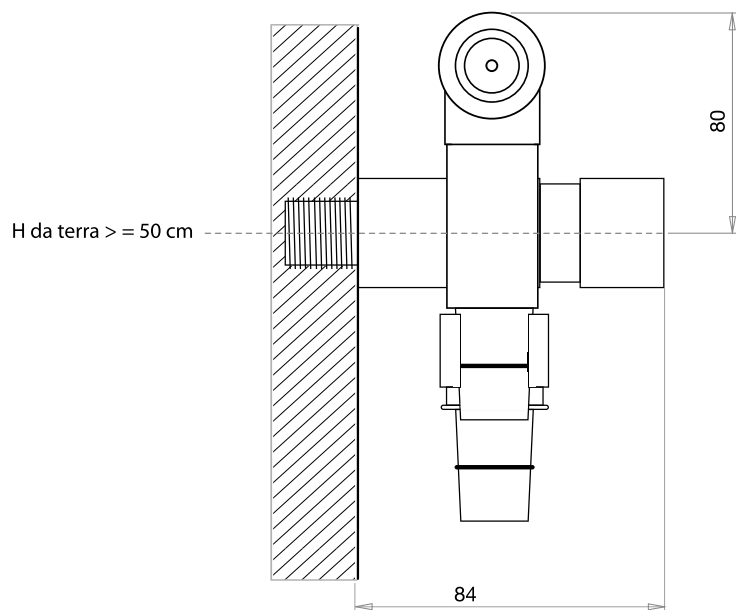

Sirio Jet 20"