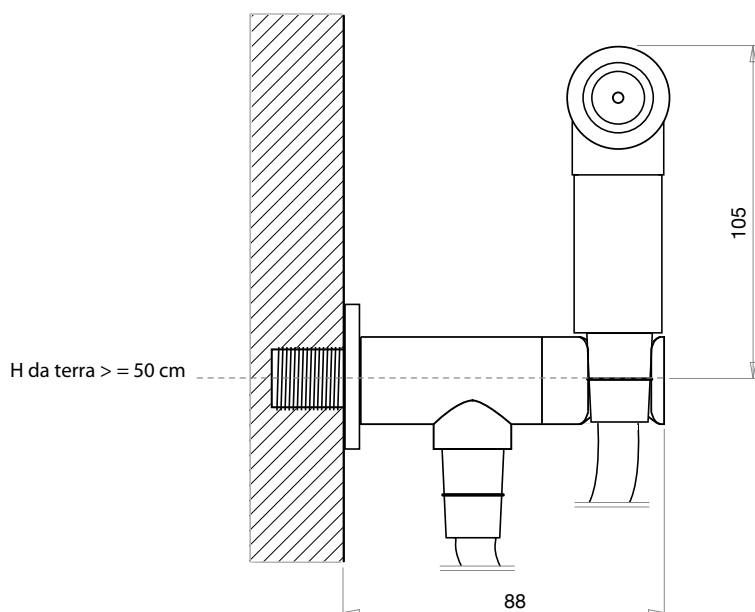

### Doccette Igieniche con getto a pioggia

R2000 Sirio Rain BE con flessibile acciaio inox € 138

R2001 Sirio Rain BE /C con flessibile in PVC cro/sat. € 143

Sirio Jet 20"

Sirio Jet S

Sirio Jet Slimmatic

### Predisposizione del punto acqua

Predisporre un punto acqua fredda F 1/2 a circa 50 cm dal livello del pavimento e a circa 10/15 cm dal bordo del vaso