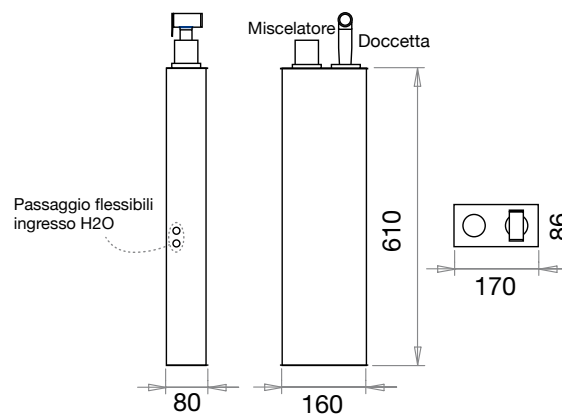

Le dimensioni ridotte consentono anche l'installazione tra vaso e bidet mantenendo accessibile l'uso di quest'ultimo.

Può essere installata senza opere di muratura allacciandosi ai punti acqua esistenti del sanitario più vicino ad esempio il lavabo o il bidet.

Hygeia

Sistema di doccette con miscelatore

Semincasso Idrobidet

Piastra in acciaio inossidabile con miscelatore progressivo accoppiato ad una doccetta igienica modello Saturno Soft o Orion nella versione Soft o Rain

H1001 Idrobidet Hygeia Semincasso con doccetta Orion Soft/Rain € 420,00

H1002 Idrobidet Hygeia Semincasso con doccetta Saturno Soft € 420,00

Pegaso Idrobidet

Gruppo miscelatore esterno

Set doccetta igienica completa di miscelatore in ottone cromato con doccetta Antares finitura cromo.

PH0001 Pegaso Set doccetta igienica completa di miscelatore in ottone cromato € 170,00

Incasso

Inbox

Colonna

Piastra Semincasso

Pegaso Idrobidet
Gruppo miscelatore esterno