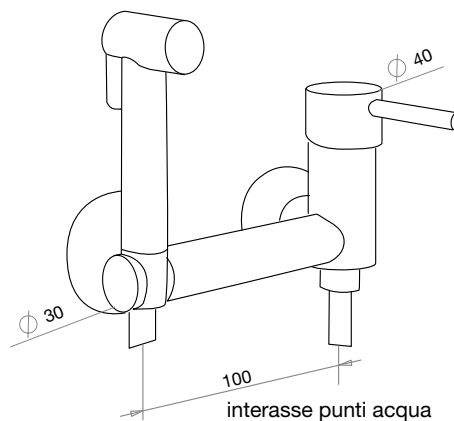

Le dimensioni ridotte consentono anche l'installazione tra vaso e bidet mantenendo accessibile l'uso di quest'ultimo.

Può essere installata senza opere di muratura allacciandosi ai punti acqua esistenti del sanitario più vicino ad esempio il lavabo o il bidet.

PH0001 Pegaso Set doccetta igienica completa di miscelatore in ottone cromato € 170,00

Incasso

Inbox

Colonna

Piastra Semincasso

Pegaso Idrobidet
Gruppo miscelatore esterno