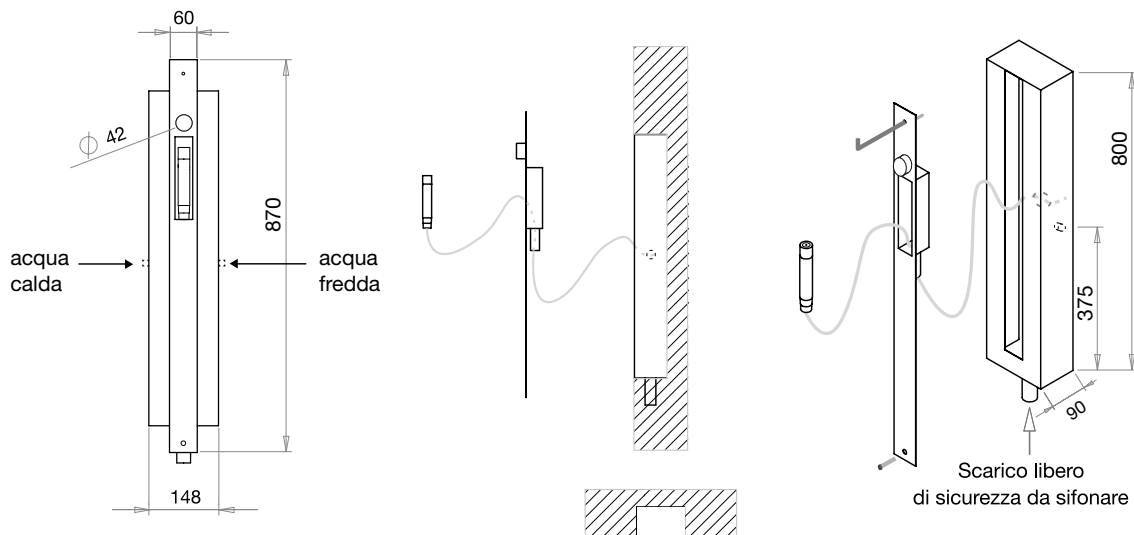

Le dimensioni ridotte consentono anche l'installazione tra vaso e bidet mantenendo accessibile l'uso di quest'ultimo.

Può essere installata senza opere di muratura allacciandosi ai punti acqua esistenti del sanitario più vicino ad esempio il lavabo o il bidet.

Hygeia

Sistema di doccette con miscelatore

Semincasso Idrobidet

Piastra in acciaio inossidabile con miscelatore progressivo accoppiato ad una doccetta igienica modello Saturno Soft o Orion nella versione Soft o Rain

H1001 Idrobidet Hygeia Semincasso con doccetta Orion Soft/Rain € 420,00

H1002 Idrobidet Hygeia Semincasso con doccetta Saturno Soft € 420,00

Pegaso Idrobidet

Gruppo miscelatore esterno

Set doccetta igienica completa di miscelatore in ottone cromato con doccetta Antares finitura cromo.

PH0001 Pegaso Set doccetta igienica completa di miscelatore in ottone cromato € 170,00

Incasso

Inbox

Colonna

Piastra Semincasso

Pegaso Idrobidet
Gruppo miscelatore esterno