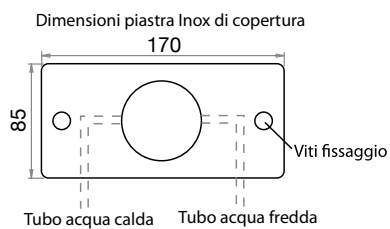

Le dimensioni ridotte consentono anche l'installazione tra vaso e bidet mantenendo accessibile l'uso di quest'ultimo.

Può essere installata senza opere di muratura allacciandosi ai punti acqua esistenti del sanitario più vicino ad esempio il lavabo o il bidet.

PH0001 Pegaso Set doccetta igienica completa di miscelatore in ottone cromato € 170,00

Incasso

Inbox

Colonna

Piastra Semincasso

Pegaso Idrobidet
Gruppo miscelatore esterno