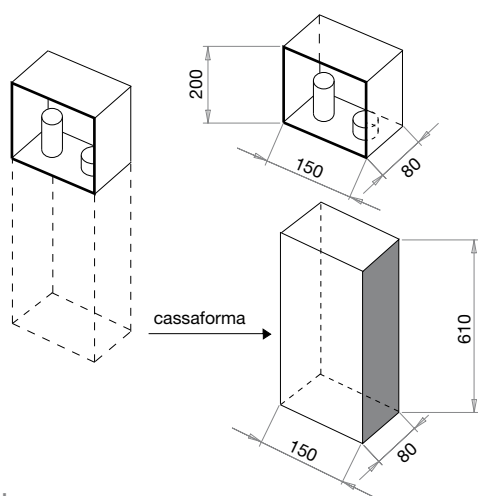

Inbox

Pegaso Idrobidet
Gruppo miscelatore esterno