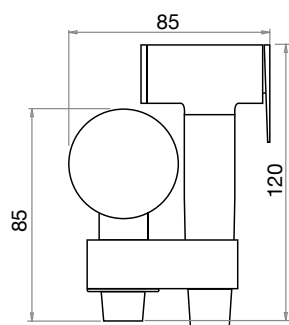

Piastra Semincasso