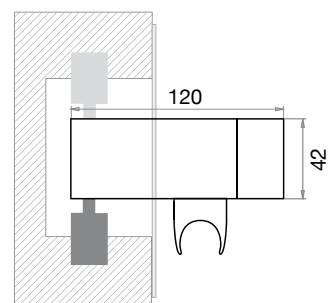

Le dimensioni ridotte consentono anche l'installazione tra vaso e bidet mantenendo accessibile l'uso di quest'ultimo.

Può essere installata senza opere di muratura allacciandosi ai punti acqua esistenti del sanitario più vicino ad esempio il lavabo o il bidet.

PH0001 Pegaso Set doccetta igienica completa di miscelatore in ottone cromato € 170,00

Incasso

Inbox

Colonna

Piastra Semincasso

Pegaso Idrobidet
Gruppo miscelatore esterno