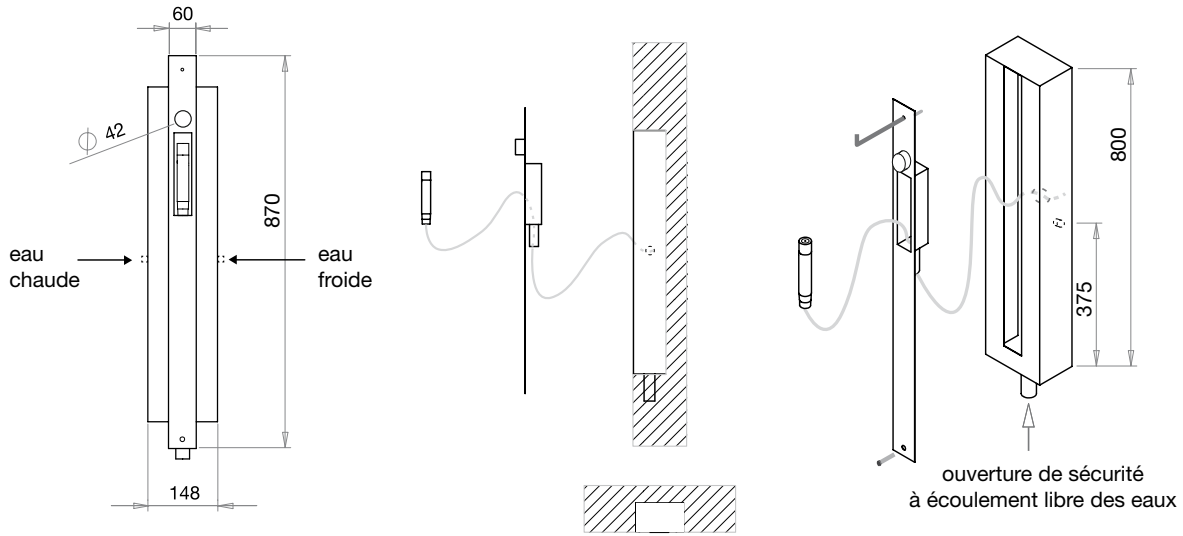

Incasso

Dimension plaque de couverture en inox

Hydrobidet Pegaso
Combiné mitigeur externe