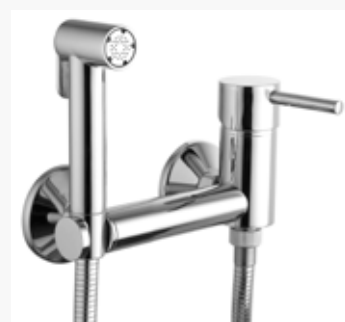

Hygeia

Système combinant douchette hygiénique et mitigeur

L' "Hydrobidet" | "Incasso"
"InBox"
"Semincasso"
"Colonna"
"Pegaso"

Solution moderne alternative au bidet traditionnel qui présente également l'avantage d'économiser de l'espace.

L' "Hydrobidet Hygeia" est le moyen le plus pratique et le plus confortable pour l'hygiène personnelle.

Les douchettes "Hydrobidet Hygeia" produisent un jet doux et aéré ou un jet de pluie plus tonique qui permettent tous deux des soins personnels plus confortables et aisés.

Hygeia

Système combinant douchette hygiénique et mitigeur

Modèle "Incasso Hydrobidet"

Projet de Paola Bertolotti

Réalisé en acier inox lucide ou satiné, ce modèle est doté de mitigeur progressif et de douchette hygiénique. Il est fourni avec son coffrage à emmurer, spécialement conçu pour accueillir les flexibles. Complet de tige porte-papier toilette.

Petite colonne en acier inox satiné pourvue de douchette hygiénique et de mitigeur progressif pour toilette intime.

Ses dimensions réduites en permettent en outre l'installation entre la cuvette des toilettes et le bidet tout en continuant de rendre possible l'emploi de ce dernier.