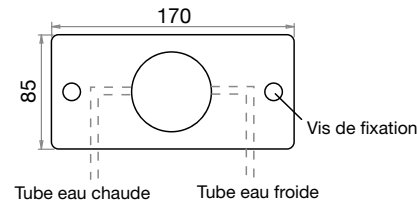

PH0001 "Pegaso" Set douchette hygiénique complète de mitigeur en laiton chromé
€ 170,00

Incasso

Inbox

Colonna

Piastra Semincasso

Dimension plaque de couverture en inox

Hydrobidet Pegaso
Combiné mitigeur externe