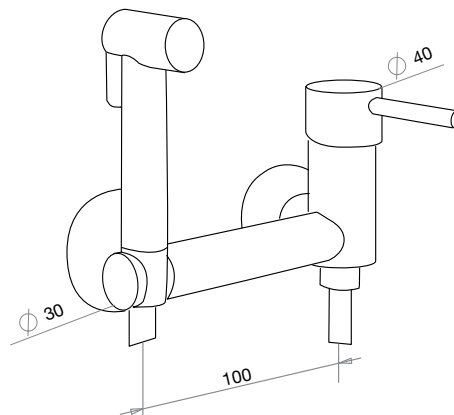

PH0001 "Pegaso" Set douchette hygiénique complète de mitigeur en laiton chromé
€ 170,00

Incasso

Inbox

Colonna

Piastra Semincasso

Dimension plaque de couverture en inox

Hydrobidet Pegaso
Combiné mitigeur externe