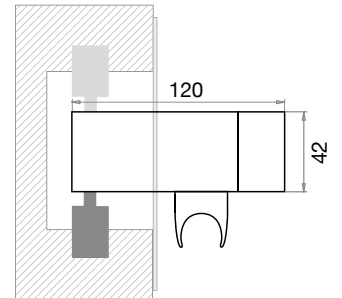

Hydrobidet Pegaso
Combiné mitigeur externe