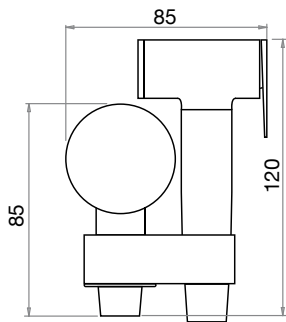

PH0001 "Pegaso" Set douchette hygiénique complète de mitigeur en laiton chromé
€ 170,00

Incasso

Inbox

Colonna

Piastra Semincasso

Dimension plaque de couverture en inox

Hydrobidet Pegaso
Combiné mitigeur externe