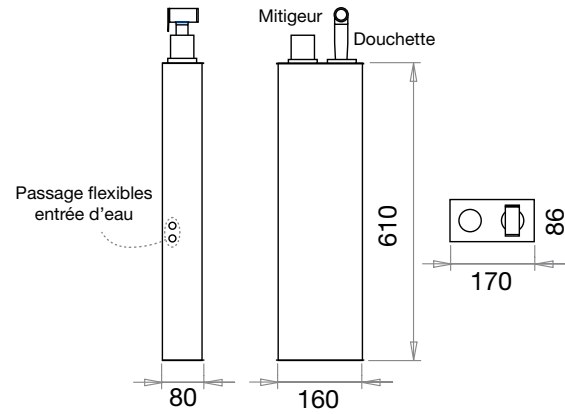

Colonna

Dimension plaque de couverture en inox

Hydrobidet Pegaso
Combiné mitigeur externe