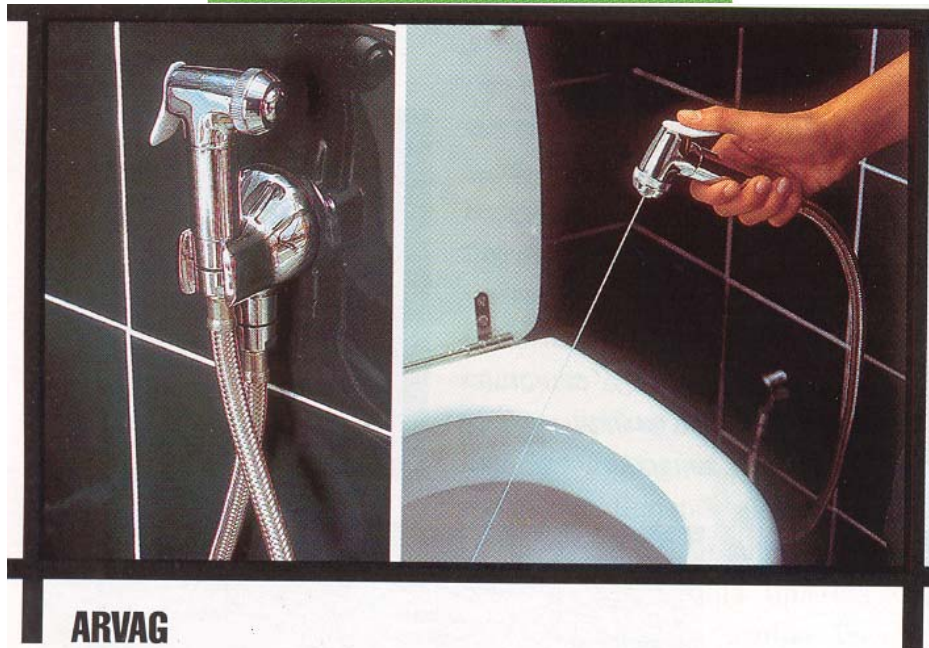

ABITARE

A

410

FULL TEXT IN ENGLISH

www.abitare.it

ARVAG

Idroscopino di ottone cromato per la pulizia del wc, alimentato da un tubo flessibile di acciaio con raccordi rotanti antitorsione; collegabile a tubature preesistenti. ■ *Chrome-plated brass w.c. water brush, fed by a steel flex with rotating, non-twist joints; connects up to the existing plumbing system.*