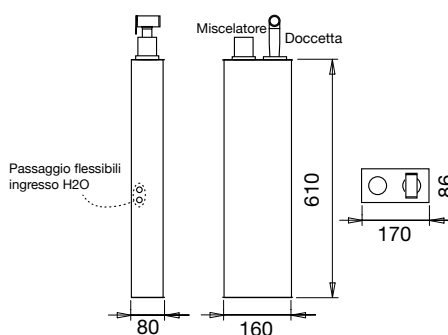

Sistema di doccette con miscelatore

Incasso
Inbox
Colonna
Semincasso
Pegaso

Colonna Idrobidet Bagni esistenti

Colonnina in acciaio inox satinato con incorporati doccetta igienica e miscelatore per uso igiene intima. Le dimensioni ridotte consentono anche l'installazione tra vaso e bidet mantenendo accessibile l'uso di quest'ultimo. Può essere installata senza opere di muratura allacciandosi ai punti acqua esistenti del sanitario più vicino ad esempio il lavabo o il bidet. Disponibile con doccetta Saturno Soft con apriflusso a pulsante o con doccetta Mercurio Rain con azionamento a leva.

Modello

- H3002 Idrobidet Hygeia Colonna inox con doccetta Saturno Soft
H3003 Idrobidet Hygeia Colonna inox con doccetta Mercurio Rain

*Su richiesta è possibile avere la doccetta Mercurio nella finitura satinata.
Il miscelatore è in finitura lucida.*

Semincasso Idrobidet

Piastra in acciaio inossidabile con miscelatore progressivo accoppiato ad una doccetta igienica modello Saturno Soft con apriflusso a pulsante o Orion nella versione Soft o Rain con azionamento a leva.

Modello

- H1001 Idrobidet Hygeia Semincasso con doccetta Orion Soft/R
H1002 Idrobidet Hygeia Semincasso con doccetta Saturno Soft