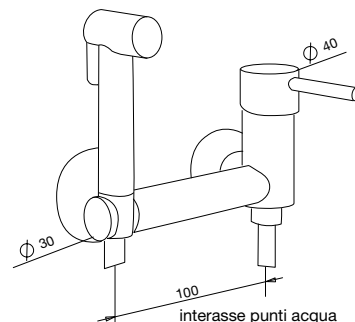

Sistema di doccette con miscelatore

Incasso
Inbox
Colonna
Semincasso
Pegaso

Pegaso Idrobidet gruppo miscelatore esterno

Set completo di miscelatore in ottone cromato e doccetta in ABS Antares cromo.

Modello

PH0001 Pegaso set doccetta igienica completa di miscelatore in ottone cromato

Disponibile a richiesta con interasse mm 150
Il prezzo non varia

Doccette

Doccette in ottone cromato con supporto complete di flessibile in treccia di acciaio inox cm. 150