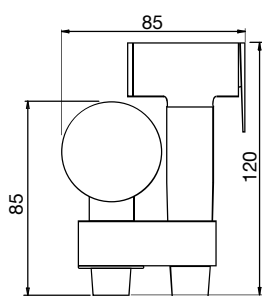

Sistema di doccette con miscelatore

Incasso
Inbox
Semincasso
Pegaso

Semincasso Idrobidet

Piastra in acciaio inossidabile con miscelatore progressivo accoppiato ad una doccetta igienica modello Orion nella versione Soft o Rain con azionamento a leva.

Modello

H1001 Idrobidet Hygeia Semincasso con doccetta Orion Soft/R

Pegaso Idrobidet gruppo miscelatore esterno

Set completo di miscelatore in ottone cromato lucido e doccetta in ABS interasse 100 mm.

Modello

PH0001 Pegaso set doccetta igienica completa di miscelatore in ottone cromato lucido

Disponibile a richiesta con interasse 150 mm
Supplemento € 20,00