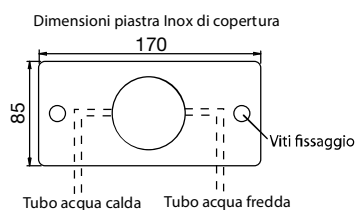

Sistema di doccette con miscelatore

Incasso
Inbox
Semincasso
Pegaso

Semincasso Idrobidet

Piastra in acciaio inossidabile con miscelatore progressivo accoppiato ad una doccetta igienica modello Orion nella versione Soft o Rain con azionamento a leva.

Modello

H1001 Idrobidet Hygeia Semincasso con doccetta Orion Soft/R

Pegaso Idrobidet gruppo miscelatore esterno

Set completo di miscelatore in ottone cromato lucido e doccetta in ABS interasse 100 mm.

Modello

PH0001 Pegaso set doccetta igienica completa di miscelatore in ottone cromato lucido

Disponibile a richiesta con interasse 150 mm
Supplemento € 20,00