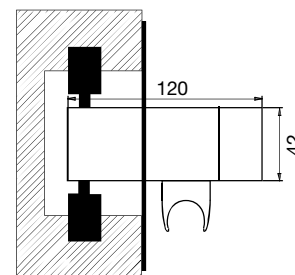

Sistema di doccette con miscelatore

Incasso
Inbox
Semincasso
Pegaso

Semincasso Idrobidet

Piastra in acciaio inossidabile con miscelatore progressivo accoppiato ad una doccetta igienica modello Orion nella versione Soft o Rain con azionamento a leva.

Modello

H1001 Idrobidet Hygeia Semincasso con doccetta Orion Soft/R

Pegaso Idrobidet gruppo miscelatore esterno

Set completo di miscelatore in ottone cromato lucido e doccetta in ABS interasse 100 mm.

Modello

PH0001 Pegaso set doccetta igienica completa di miscelatore in ottone cromato lucido

Disponibile a richiesta con interasse 150 mm
Supplemento € 20,00