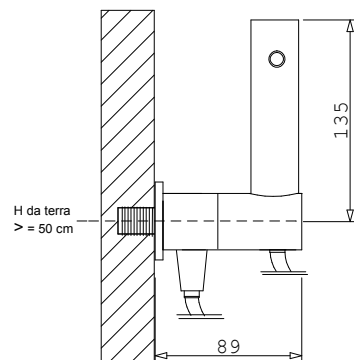

L'Idroscopino®

Idroscopino®

Quadro

Questi modelli sono disponibili anche con getto Soft o con getto a pioggia Rain sostituire nella sigla alla lettera J la lettera S (Soft) o R (Rain)
Il prezzo non varia

Bagni nuovi con presa acqua

Click Automatic

Bagni esistenti con presa d'acqua

BE Automatic

Quadro Jet Click

Idroscopino® in ottone cromo lucido o satinato.
Apriflusso a pulsante.
Esclusiva tecnica di pulizia wc con Dynamic Jet Nozzle™ in acciaio inox.
Tubo flessibile antitorsione in treccia di acciaio inox.
Presa acqua a parete in ottone cromato o satinato con supporto provvista di rubinetto ceramico apriflusso di sicurezza con comando manuale a rotazione.

Modello

J3300 Quadro Jet Click Shine con flessibile acciaio inox
J3350 Quadro Jet Click Sat con flessibile acciaio inox