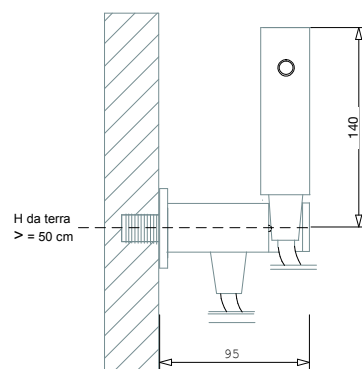

Modello

J3500 Quadro Jet Automatic Shine con flessibile acciaio inox
J3501 Quadro Jet Automatic Shine con flessibile in PVC cro/sat
J3550 Quadro Jet Automatic Sat con flessibile acciaio inox
J3551 Quadro Jet Automatic Sat con flessibile in PVC cro/sat.