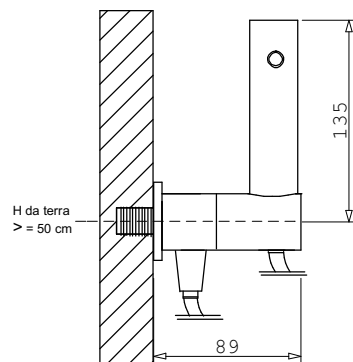

L'Idroscopino®

Idroscopino®

Quadro

Questi modelli sono disponibili anche con getto a pioggia Rain sostituire nella sigla alla lettera J la lettera R (Rain) Il prezzo non varia

Bagni nuovi con presa acqua

Click Automatic

Bagni esistenti con presa d'acqua

BE Automatic

Quadro Jet Click

Idroscopino® in ottone cromato lucido o satinato.
Apriflusso a pulsante.
Esclusiva tecnica di pulizia wc Dynamic Jet con ugello ceramico.
Tubo flessibile antitorsione in treccia di acciaio inox.
Presa acqua a parete in ottone cromato lucido o satinato con supporto provvista di rubinetto ceramico apriflusso di sicurezza con comando manuale a rotazione.

Modello

J3300 Quadro Jet Click lucido con flessibile acciaio inox
J3350 Quadro Jet Click satinato con flessibile acciaio inox