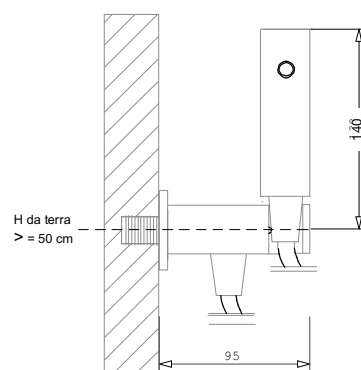

Modello

J3500 Quadro Jet Automatic lucido con flessibile acciaio inox
J3501 Quadro Jet Automatic lucido con flessibile in PVC
J3550 Quadro Jet Automatic satinato con flessibile acciaio inox
J3551 Quadro Jet Automatic satinato con flessibile in PVC