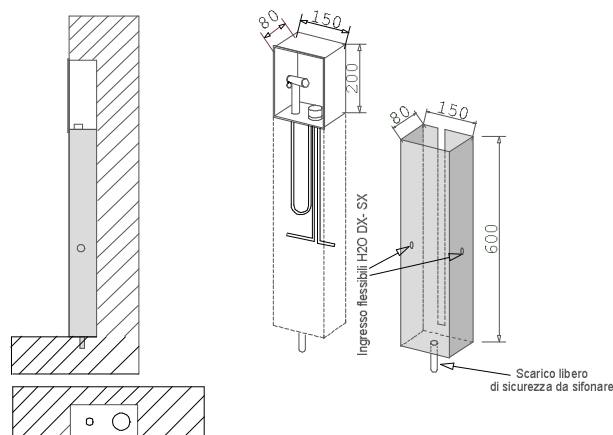

Sistema di doccette con miscelatore

Incasso
Inbox
Pegaso

Progetto Paola Bertolotti

Inbox Idrobidet acciaio inox satinato

Scatola in acciaio inox finitura satinata (15L x 20H x 8P) che alloggia la doccetta igienica mod. Mercurio Rain, in acciaio inox con azionamento a leva ed il miscelatore.

Dotata di cassaforma in acciaio da murare predisposta per l'alloggiamento dei flessibili.

Modello

BH0001 Inbox satinato con doccetta mod. Mercurio Rain

*Su richiesta è possibile avere la doccetta Mercurio nella finitura satinata.
Il miscelatore è in finitura lucida.*

CASSAFORMA con scarico libero di sicurezza da sifonare