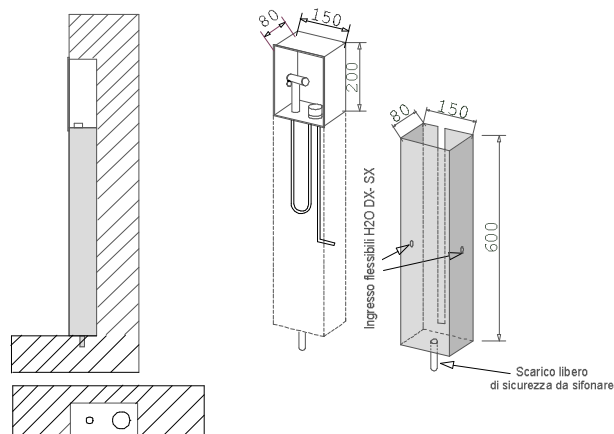

Inbox

Progetto Paola Bertolotti

Inbox acciaio inox satinato

Scatola in acciaio inox finitura satinata (15L x 20H x 8P) che alloggia l'Idroscopino® mod. Mercurio Jet, in acciaio inox con azionamento a leva e rubinetto di chiusura.

Dotata di cassaforma in acciaio da murare predisposta per l'alloggiamento dei flessibili.

Modello

BI0001 Inbox satinato con Idroscopino® mod. Mercurio Jet

*Su richiesta è possibile avere la doccetta Mercurio nella finitura satinata.
Il rubinetto di chiusura è in finitura lucida.*

CASSAFORMA con scarico libero di sicurezza da sifonare