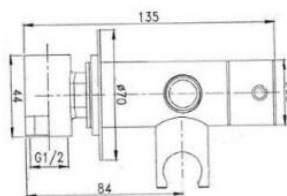

Sistema di doccette con miscelatore

Idrobidet Sestante

Modello

M1000 miscelatore Sestante con doccetta Sirio Rain in ottone cromato lucido

€ 270,00

- 9 chiave a tubo
- 8 giunto
- 7 vite per supporto
- 6 supporto
- 5 corpo miscelatore
- 4 rosetta di copertura
- 3 manopola
- 2 grano
- 1 copertura grano

INSTALLAZIONE

1. Portare la rosetta fino alla parete
2. Connettere il giunto alla vite del corpo
3. Mettere il supporto sul corpo e stringere con la vite
4. Mettere la manopola
5. Fissare con il grano e coprire