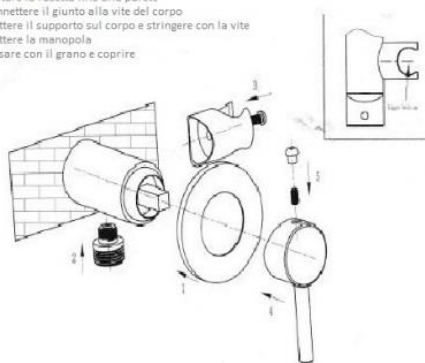

Sistema di doccette con miscelatore

Idrobidet Sestante

Modello

M1000 miscelatore Sestante con doccetta Sirio Rain in ottone cromato lucido

€ 270,00

- 9 chiave a tubo
- 8 giunto
- 7 vite per supporto
- 6 supporto
- 5 corpo miscelatore
- 4 rosetta di copertura
- 3 manopola
- 2 grano
- 1 copertura grano

INSTALLAZIONE

1. Portare la rosetta fino alla parete
2. Connettere il giunto alla vite del corpo
3. Mettere il supporto sul corpo e stringere con la vite
4. Mettere la manopola
5. Fissare con il grano e coprire