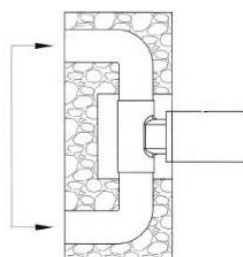

Sistema di doccette con miscelatore

Idrobidet Sestante

Modello

M1000 miscelatore Sestante con doccetta Sirio Rain in ottone cromato lucido

€ 270,00

- 9 chiave a tubo
- 8 giunto
- 7 vite per supporto
- 6 supporto
- 5 corpo miscelatore
- 4 rosetta di copertura
- 3 manopola
- 2 grano
- 1 copertura grano

INSTALLAZIONE

1. Portare la rosetta fino alla parete
2. Connettere il giunto alla vite del corpo
3. Mettere il supporto sul corpo e stringere con la vite
4. Mettere la manopola
5. Fissare con il grano e coprire