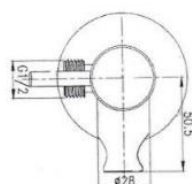

Sistema di doccette con miscelatore

Idrobidet Sestante

Modello

M1000 miscelatore Sestante con doccetta Sirio Rain in ottone cromato lucido

€ 270,00

- 9 chiave a tubo
- 8 giunto
- 7 vite per supporto
- 6 supporto
- 5 corpo miscelatore
- 4 rosetta di copertura
- 3 manopola
- 2 grano
- 1 copertura grano

INSTALLAZIONE

1. Portare la rosetta fino alla parete
2. Connettere il giunto alla vite del corpo
3. Mettere il supporto sul corpo e stringere con la vite
4. Mettere la manopola
5. Fissare con il grano e coprire