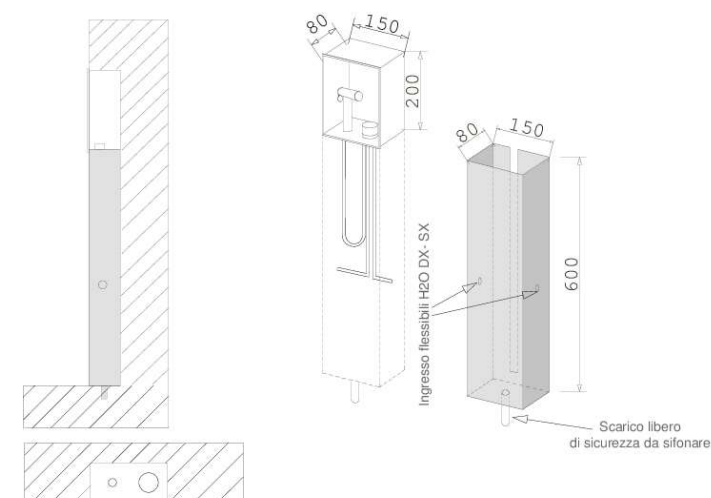

ARVAG

Inbox Idrobidet acciaio inox satinato

Scatola in acciaio inox finitura satinata che alloggia la doccetta igienica mod. Mercurio Rain, in acciaio inox con azionamento a leva e il miscelatore.

Dotata di cassaforma in acciaio da murare predisposta per l'alloggiamento dei flessibili.

CASSAFORMA con scarico libero di sicurezza da sifonare

BH001 Inbox satinato con doccetta mod. Mercurio Rain € 730,00

Su richiesta è possibile avere la doccetta Mercurio satinata, il miscelatore è in finitura lucida.