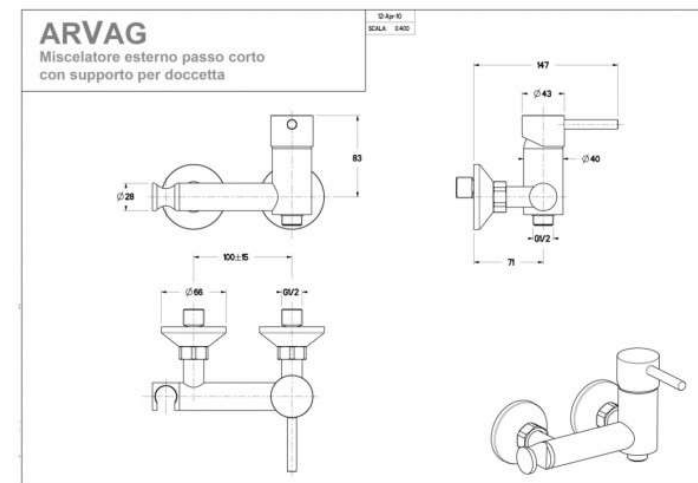

ARVAG

Pegaso Idrobidet

Set completo di miscelatore in ottone cromato lucido e doccia in ABS.

Interasse 100 mm

Flessibile acciaio inox cm. 120

Disponibile a richiesta con interasse 150 mm con supplemento € 22,00

PH001 Pegaso set doccia igienica completa di miscelatore in ottone cromato lucido € 275,00

ARVAG Via Toscana,1 20096 Pioltello (Mi) 02/70300326
info@arvag.com www.arvag.com
Prezzi al pubblico 2021 iva esclusa