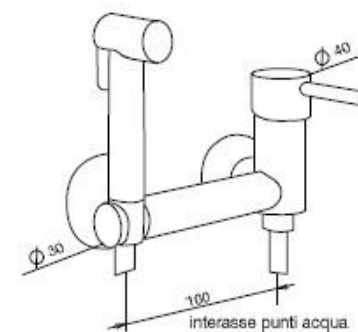

ARVAG

Pegaso Idrobidet

Set completo di miscelatore in ottone cromato lucido e doccia in ABS.

Interasse 100 mm

Flessibile acciaio inox cm. 120

Disponibile a richiesta con interasse 150 mm con supplemento € 22,00

PH001 Pegaso set doccia igienica completa di miscelatore in ottone cromato lucido € 275,00

ARVAG Via Toscana,1 20096 Pioltello (Mi) 02/70300326
info@arvag.com www.arvag.com
Prezzi al pubblico 2021 iva esclusa