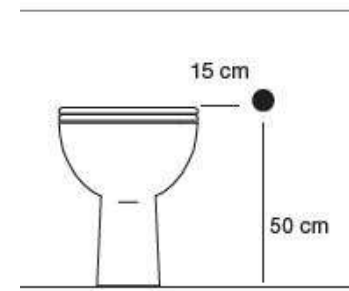

## Idroscopino Nettuno Jet 20''

Idroscopino® in ottone cromo lucido.

Apriflusso a pulsante .

Esclusiva tecnica di pulizia wc Dynamic Jet con ugello ceramico.

Tubo flessibile antitorsione in treccia di acciaio inox oppure in PVC rinforzato lucido cromo satinato.

Preso acqua a parete in ottone cromato, completa di supporto orientabile, dotata di valvola di sicurezza con comando a pulsante che chiude l'erogazione dopo venti secondi dall'azionamento.

Predisposizione  
del punto acqua

Predisporre un punto  
acqua fredda F 1/2" a circa  
50 cm dal livello del  
pavimento e a circa 10/15  
cm dal bordo del vaso

Codici dei prodotti ai quali si riferisce questa scheda

J8020  
J8021

Nettuno Jet 20''