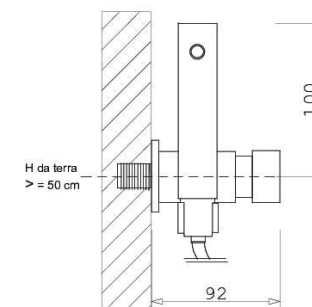

Preso acqua a parete in ottone cromato, completa di supporto orientabile, dotata di valvola di sicurezza con comando a pulsante che chiude l'erogazione dopo venti secondi dall'azionamento.

Predisposizione  
del punto acqua

Predisporre un punto  
acqua fredda F 1/2" a circa  
50 cm dal livello del  
pavimento e a circa 10/15  
cm dal bordo del vaso

Codici dei prodotti ai quali si riferisce questa scheda

J8020  
J8021

Nettuno Jet 20''