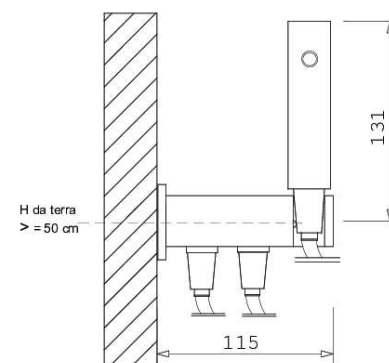

Codici dei prodotti ai quali si riferisce questa scheda

J8900

Nettuno Jet Automatic BE