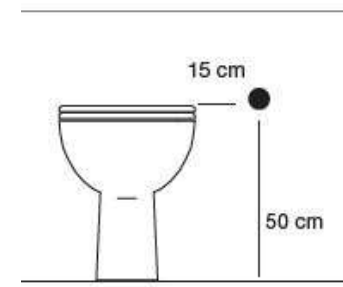

Preso acqua a parete in ottone cromato o satinato con supporto provvista di rubinetto ceramico apriflusso di sicurezza con comando manuale a rotazione

Predisposizione  
del punto acqua

Predisporre un punto  
acqua fredda F 1/2" a circa  
50 cm dal livello del  
pavimento e a circa 10/15  
cm dal bordo del vaso