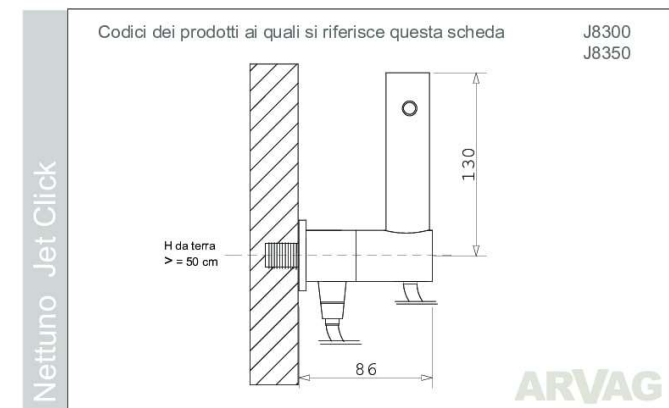

## Idroscopino Nettuno Jet Click

Idroscopino® in ottone cromo **lucido** o **satinato**.

Apriflusso a pulsante .

Esclusiva tecnica di pulizia wc Dynamic Jet con ugello ceramico.

Tubo flessibile antitorsione in treccia di acciaio inox.

Preso acqua a parete in ottone cromato o satinato con supporto provvista di rubinetto ceramico apriflusso di sicurezza con comando manuale a rotazione

Predisposizione  
del punto acqua

Predisporre un punto  
acqua fredda F 1/2" a circa  
50 cm dal livello del  
pavimento e a circa 10/15  
cm dal bordo del vaso