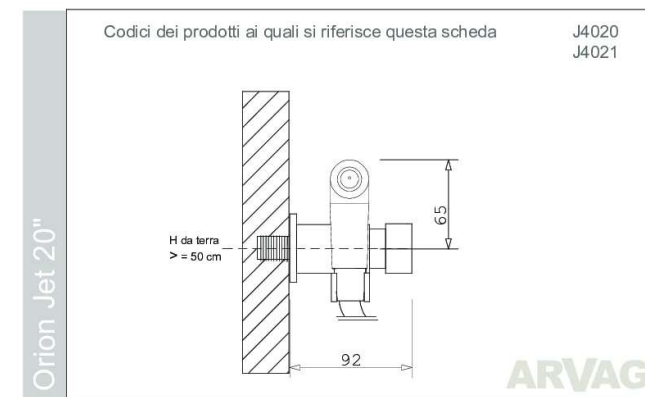

Preso acqua a parete in ottone cromato, completa di supporto orientabile, dotata di valvola di sicurezza con comando a pulsante che chiude l'erogazione dopo venti secondi dall'azionamento.

J4020 Orion Jet 20'' con flessibile acciaio inox € 286,00

J4021 Orion Jet 20'' con flessibile in PVC € 298,00

Predisposizione  
del punto acqua

Predisporre un punto  
acqua fredda F 1/2'' a circa  
50 cm dal livello del  
pavimento e a circa 10/15  
cm dal bordo del vaso