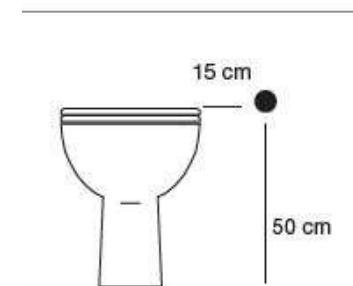

## Idroscopino Orion Jet 20''

Idroscopino® in ottone cromo lucido.

Apriflusso a leva con rilascio automatico.

Esclusiva tecnica di pulizia wc Dynamic Jet con ugello ceramico.

Tubo flessibile antitorsione in treccia di acciaio inox oppure in PVC rinforzato lucido cromo satinato.

Preso acqua a parete in ottone cromato, completa di supporto orientabile, dotata di valvola di sicurezza con comando a pulsante che chiude l'erogazione dopo venti secondi dall'azionamento.

J4020 Orion Jet 20'' con flessibile acciaio inox € 286,00

J4021 Orion Jet 20'' con flessibile in PVC € 298,00

Predisposizione  
del punto acqua

Predisporre un punto  
acqua fredda F 1/2'' a circa  
50 cm dal livello del  
pavimento e a circa 10/15  
cm dal bordo del vaso