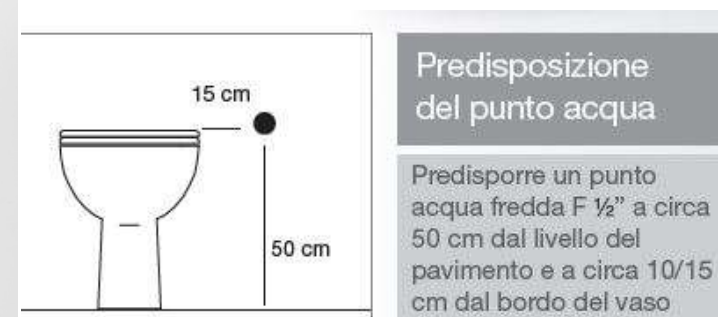

ARVAG Via Toscana,1 20096 Pioltello (Mi) 02/70300326
info@arvag.com www.arvag.com
Prezzi al pubblico 2021 iva esclusa