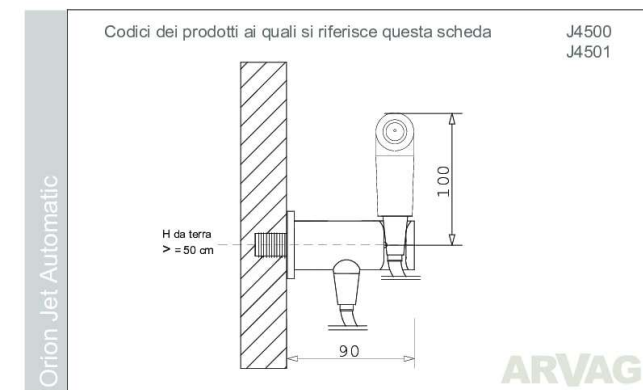

ARVAG Via Toscana,1 20096 Pioltello (Mi) 02/70300326
info@arvag.com www.arvag.com
Prezzi al pubblico 2021 iva esclusa