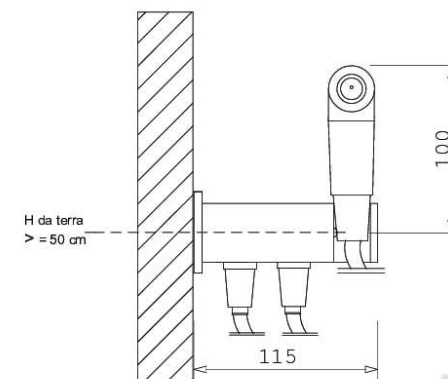

Codici dei prodotti ai quali si riferisce questa scheda

J4900