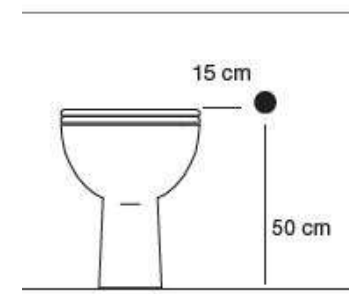

ARVAG

Idroscopino Quadro Jet Click

Idroscopino® in ottone cromato lucido o satinato.

Apriflusso a pulsante.

Esclusiva tecnica di pulizia wc Dinamic Jet con ugello ceramico.

Tubo flessibile antitorsione in treccia di acciaio inox.

Preso acqua a parete in ottone cromato lucido o satinato con supporto provvisto di rubinetto ceramico apriflusso di sicurezza con comando manuale a rotazione.

J3300 Quadro Jet Click lucido con flessibile acciaio inox € 363,00

J3350 Quadro Jet Click satinato con flessibile acciaio inox € 380,00

Predisposizione
del punto acqua

Predisporre un punto
acqua fredda F 1/2" a circa
50 cm dal livello del
pavimento e a circa 10/15
cm dal bordo del vaso