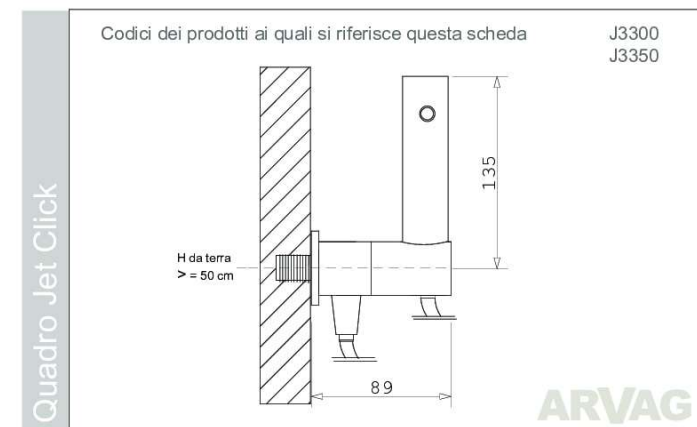

Preso acqua a parete in ottone cromato lucido o satinato con supporto provvisto di rubinetto ceramico apriflusso di sicurezza con comando manuale a rotazione.

J3300 Quadro Jet Click lucido con flessibile acciaio inox € 363,00

J3350 Quadro Jet Click satinato con flessibile acciaio inox € 380,00

Predisposizione
del punto acqua

Predisporre un punto
acqua fredda F 1/2" a circa
50 cm dal livello del
pavimento e a circa 10/15
cm dal bordo del vaso