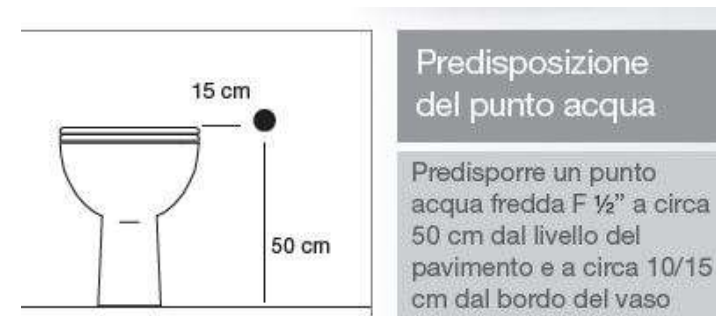

## Idroscopino Ramax Jet Click

Idroscopino® in ottone cromo lucido.

Apriflusso mediante rotazione del cilindro.

Esclusiva tecnica di pulizia wc Dynamic Jet con ugello in acciaio inox.

Tubo flessibile antitorsione in treccia di acciaio inox.

Preso acqua a parete in ottone cromato con supporto provvista di rubinetto ceramico apriflusso di sicurezza con comando manuale a rotazione.

J9300 Ramax Jet Click con flessibile acciaio inox € 303,00

ARVAG Via Toscana,1 20096 Pioltello (Mi) 02/70300326  
info@arvag.com www.arvag.com  
Prezzi al pubblico 2021 iva esclusa