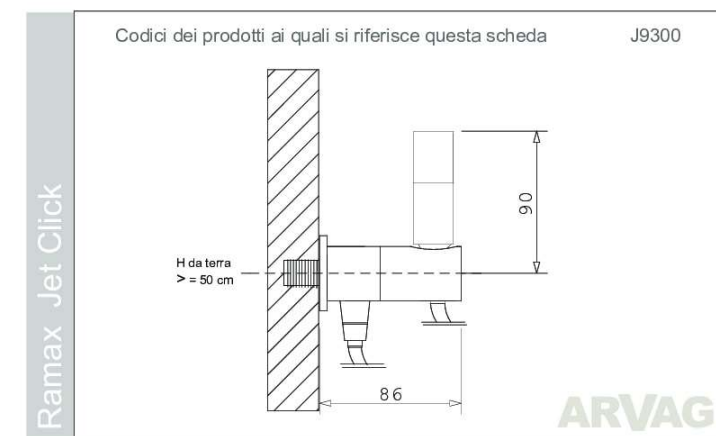

## Idroscopino Ramax Jet Click

Idroscopino® in ottone cromo lucido.

Apriflusso mediante rotazione del cilindro.

Esclusiva tecnica di pulizia wc Dynamic Jet con ugello in acciaio inox.

Tubo flessibile antitorsione in treccia di acciaio inox.

Preso acqua a parete in ottone cromato con supporto provvista di rubinetto ceramico apriflusso di sicurezza con comando manuale a rotazione.

J9300 Ramax Jet Click con flessibile acciaio inox € 303,00

ARVAG Via Toscana,1 20096 Pioltello (Mi) 02/70300326  
info@arvag.com www.arvag.com  
Prezzi al pubblico 2021 iva esclusa