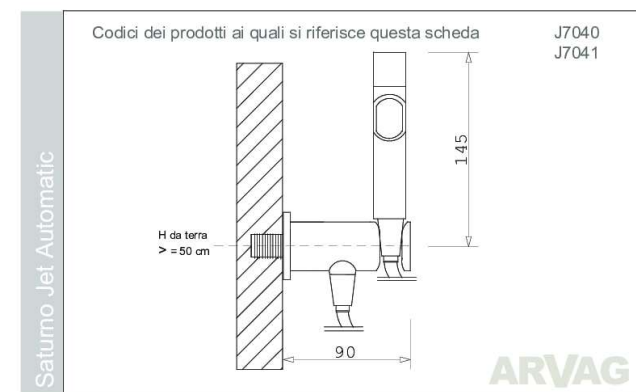

ARVAG

Idroscopino Saturno Jet Automatic

Idroscopino® in ottone cromo lucido e ABS cromato.

Apriflusso a pulsante.

Esclusiva tecnica di pulizia wc Dynamic Jet con ugello in acciaio inox.

Tubo flessibile antitorsione in treccia di acciaio inox oppure in PVC rinforzato lucido cromo satinato.

Preso acqua a parete in ottone cromato con supporto provvista di una valvola di sicurezza ad innesto che chiude l'erogazione quando l'apparecchio è in posizione di riposo.

Predisposizione
del punto acqua

Predisporre un punto
acqua fredda F 1/2" a circa
50 cm dal livello del
pavimento e a circa 10/15
cm dal bordo del vaso

J7040 Saturno Jet Automatic con flessibile acciaio inox € 270,00

J7041 Saturno Jet Automatic con flessibile in PVC € 282,00