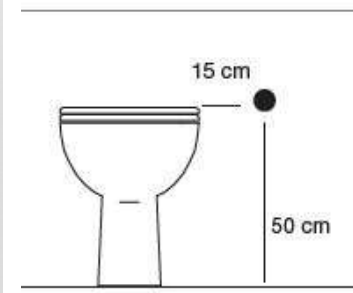

Preso acqua a parete in ottone cromato con supporto provvista di una valvola di sicurezza ad innesto che chiude l'erogazione quando l'apparecchio è in posizione di riposo.

Predisposizione
del punto acqua