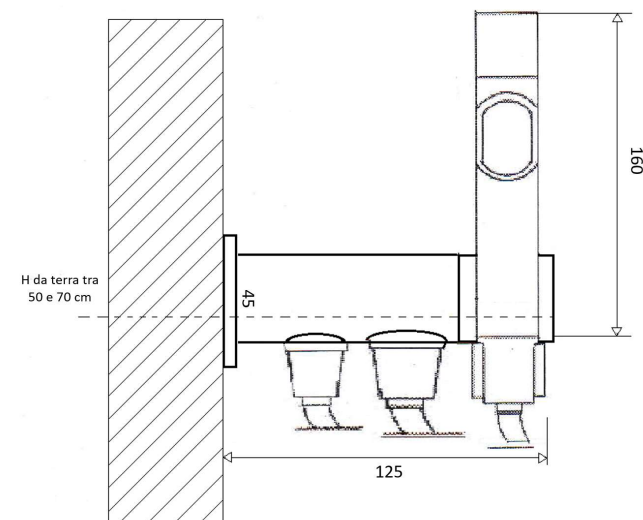

ARVAG

Idroscopino Saturno Jet BE Miniclick Versione per bagni esistenti

Idroscopino® in ottone cromo lucido e ABS cromato.

Apriflusso a pulsante .

Esclusiva tecnica di pulizia wc Dynamic Jet con ugello in acciaio inox.

Tubo flessibile antitorsione in treccia di acciaio inox.

Rubinetto in ottone cromato con supporto e chiusura manuale a rotazione. Utilizza il punto acqua più vicino (bidet, lavabo).

Fissaggio a muro con tasselli.