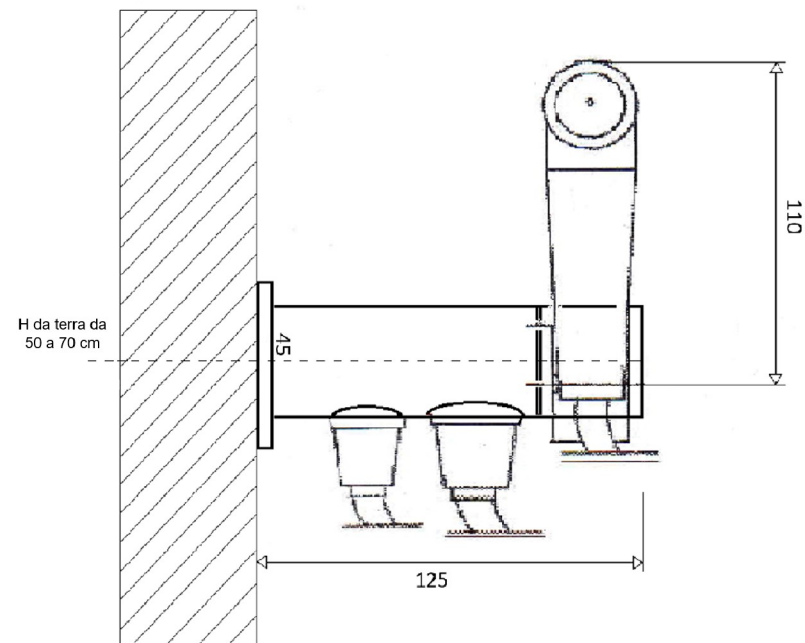

ARVAG

Idroscopino Sirio Jet BE Miniclick Versione per bagni esistenti

Idroscopino® in ottone cromo lucido

Apriflusso a leva con rilascio automatico.

Esclusiva tecnica di pulizia wc Dynamic Jet con ugello in acciaio inox.

Tubo flessibile antitorsione in treccia di acciaio inox.

Rubinetto in ottone cromato con supporto e chiusura manuale a rotazione. Utilizza il punto acqua più vicino (bidet, lavabo).

Fissaggio a muro con tasselli.