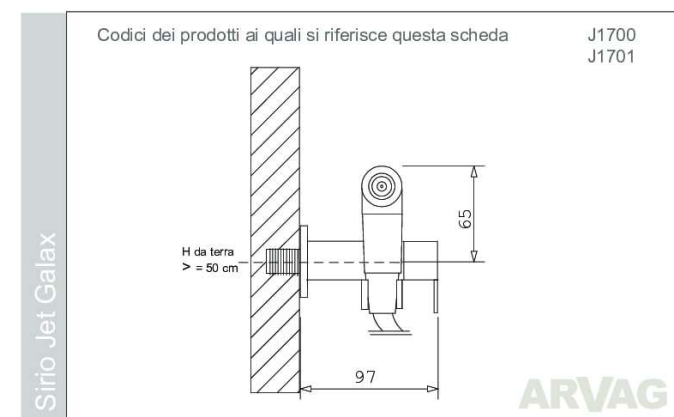

Preso acqua a parete in ottone cromato, completa di supporto orientabile, dotata di rubinetto ceramico ad un quarto di giro con azionamento manuale.

J1700 Sirio Jet Galax con flessibile acciaio inox € 209,00

J1701 Sirio Jet Galax con flessibile in PVC € 221,00

Predisposizione
del punto acqua

Predisporre un punto
acqua fredda F 1/2" a circa
50 cm dal livello del
pavimento e a circa 10/15
cm dal bordo del vaso