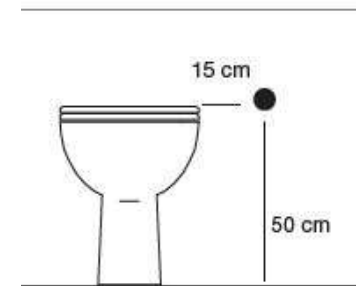

J1701 Sirio Jet Galax con flessibile in PVC € 221,00

Predisposizione
del punto acqua

Predisporre un punto
acqua fredda F 1/2" a circa
50 cm dal livello del
pavimento e a circa 10/15
cm dal bordo del vaso