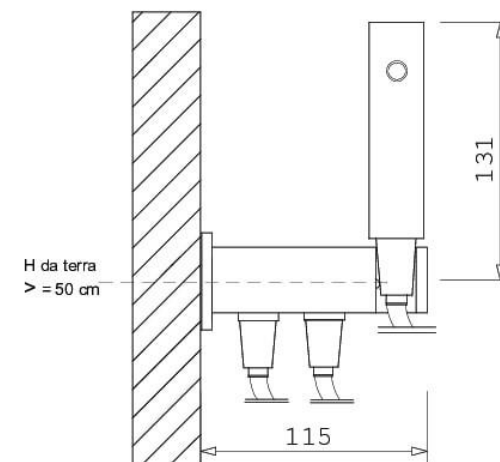

Urano Jet Rain BE Automatic

ARVAG

UR5900 Urano BE Automatic lucido con flessibile acciaio inox € 377,00

ARVAG Via Toscana,1 20096 Pioltello (Mi) 02/70300326
info@arvag.com www.arvag.com
Prezzi al pubblico 2021 iva esclusa