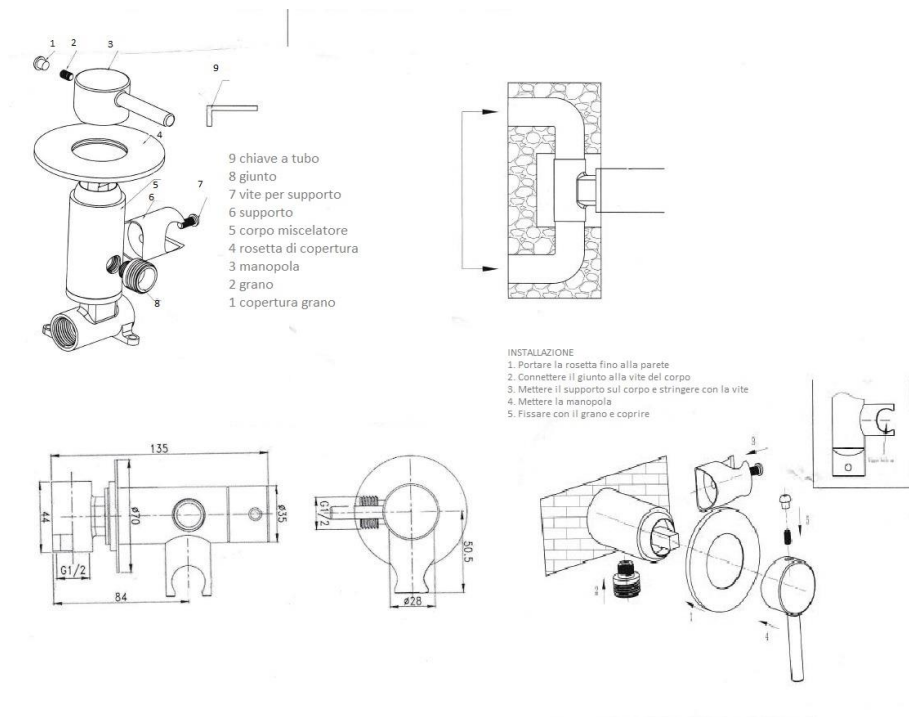

Rubinetto in ottone cromato lucido con supporto provvisto di valvola di sicurezza ad innesto che chiude l'erogazione quando l'apparecchio è in posizione di riposo.

Utilizza il punto acqua più vicino per collegarsi (bidet o lavabo).

## Urano Miscelatore

ottone cromato lucido

Apriflusso a leva.

Posizione levetta sollevata uso Idroscopino.

Posizione levetta premuta uso igiene personale.

Miscelatore in ottone cromato lucido completo di flessibile cm 80 in treccia di acciaio inox.