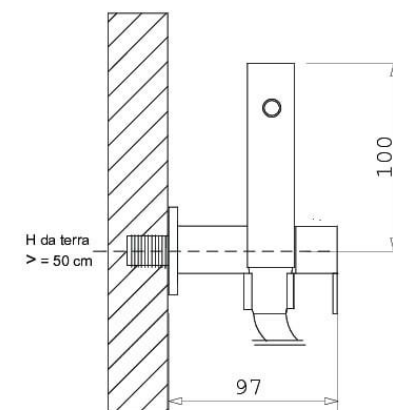

Urano Jet Rain Galax

ARVAG

UR5700 Urano Galax con flessibile acciaio inox € 278,00

ARVAG Via Toscana,1 20096 Pioltello (Mi) 02/70300326
info@arvag.com www.arvag.com
Prezzi al pubblico 2021 iva esclusa