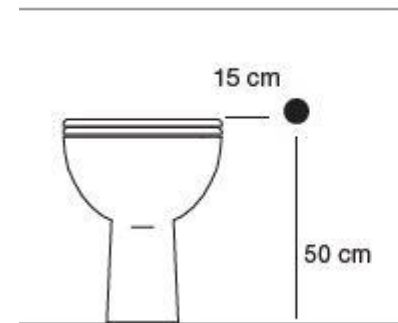

## Urano Click

ottone cromato lucido

Apriflusso a leva.

Posizione levetta sollevata uso Idroscopino.

Posizione levetta premuta uso igiene personale.

Tubo flessibile antitorsione in treccia di acciaio inox.

Preso acqua a parete in ottone cromato con supporto provvista di rubinetto ceramico apriflusso di sicurezza con comando manuale a rotazione.

Predisposizione  
del punto acqua

Predisporre un punto  
acqua fredda F 1/2" a circa  
50 cm dal livello del  
pavimento e a circa 10/15  
cm dal bordo del vaso