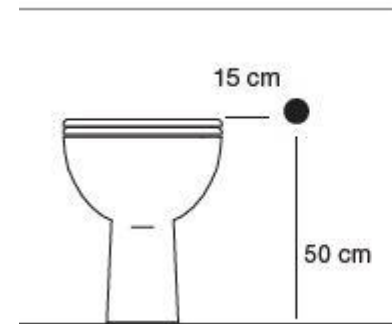

## Urano Galax

ottone cromato lucido

Apriflusso a leva.

Posizione levetta sollevata uso Idroscopino.

Posizione levetta premuta uso igiene personale.

Tubo flessibile antitorsione in treccia di acciaio inox.

Preso acqua a parete in ottone cromato, completa di supporto orientabile, dotata di rubinetto ceramico ad un quarto di giro ad azionamento manuale.

Predisposizione del punto acqua

Predisporre un punto acqua fredda F 1/2" a circa 50 cm dal livello del pavimento e a circa 10/15 cm dal bordo del vaso