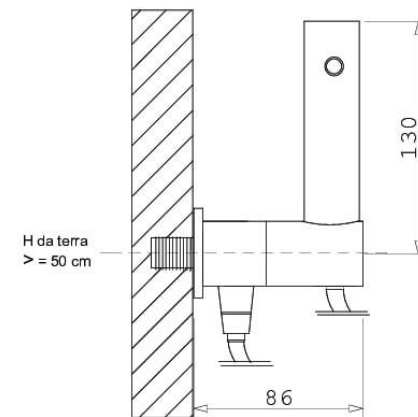

ARVAG

UR5300 Urano Click con flessibile acciaio inox € 333,00

ARVAG Via Toscana,1 20096 Pioltello (Mi) 02/70300326
info@arvag.com www.arvag.com
Prezzi al pubblico 2021 iva esclusa