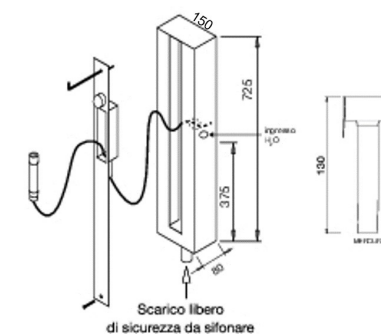

## Incasso Idrobidet acciaio inox lucido

L'Idrobidet Hygeia ad Incasso realizzato in acciaio inox con finitura lucida è composto da una cassaforma in acciaio da incassare mediante opera muraria e da una fascia in acciaio inox, predisposta per l'alloggiamento della doccetta igienica Mercurio Rain, in acciaio inox con azionamento a leva e miscelatore progressivo.

Completo, se si desidera, di asta porta cartaigienica.

H2022 Idrobidet Hygeia Incasso lucido con doccetta mod. Mercurio Rain € 1320,00

ARVAG Via Toscana,1 20096 Pioltello (Mi) 02/70300326  
info@arvag.com www.arvag.com  
Prezzi al pubblico 2021 iva esclusa