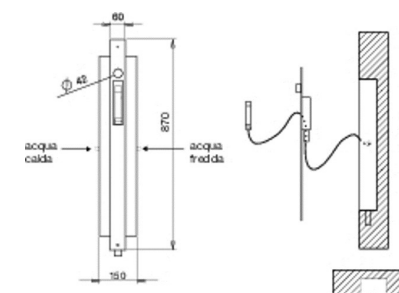

ARVAG

Incasso Idrobidet acciaio inox lucido

L'Idrobidet Hygeia ad Incasso realizzato in acciaio inox con finitura lucida è composto da una cassaforma in acciaio da incassare mediante opera muraria e da una fascia in acciaio inox, predisposta per l'alloggiamento della doccetta igienica Mercurio Rain, in acciaio inox con azionamento a leva e miscelatore progressivo.

Completo, se si desidera, di asta porta cartaigienica.

H2022 Idrobidet Hygeia Incasso lucido con doccetta mod. Mercurio Rain € 1320,00

ARVAG Via Toscana,1 20096 Pioltello (Mi) 02/70300326
info@arvag.com www.arvag.com
Prezzi al pubblico 2021 iva esclusa