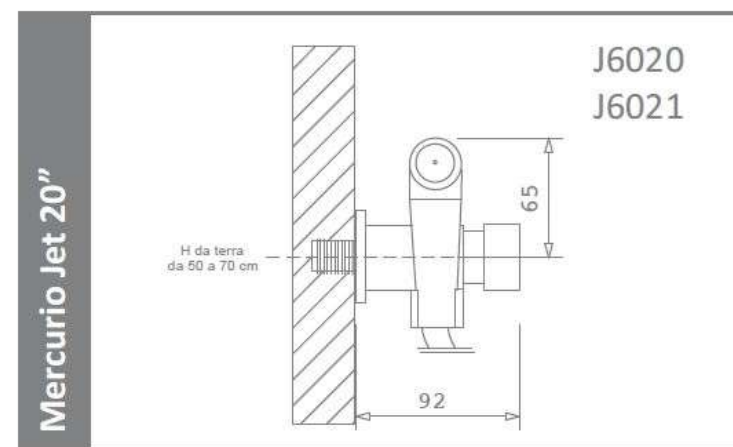

ARVAG Via Toscana,1 20096 Pioltello (Mi) 02/70300326
info@arvag.com www.arvag.com
Prezzi al pubblico 2021/1 iva esclusa