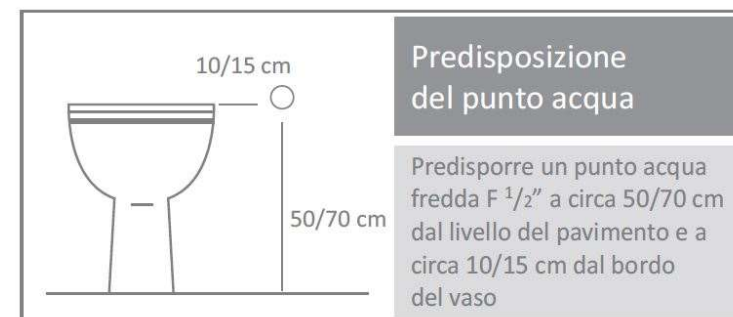

ARVAG Via Toscana,1 20096 Pioltello (Mi) 02/70300326
info@arvag.com www.arvag.com
Prezzi al pubblico 2021/1 iva esclusa