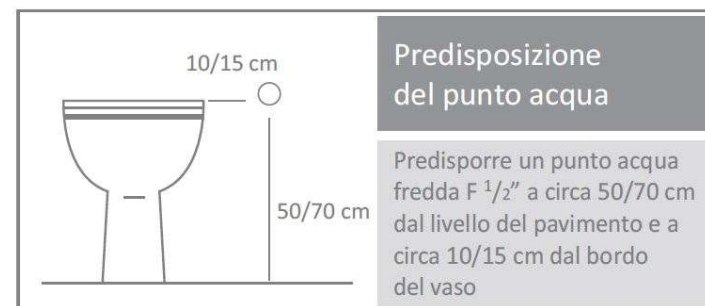

ARVAG Via Toscana,1 20096 Pioltello (Mi) 02/70300326
info@arvag.com www.arvag.com
Prezzi al pubblico 2021/1 iva esclusa