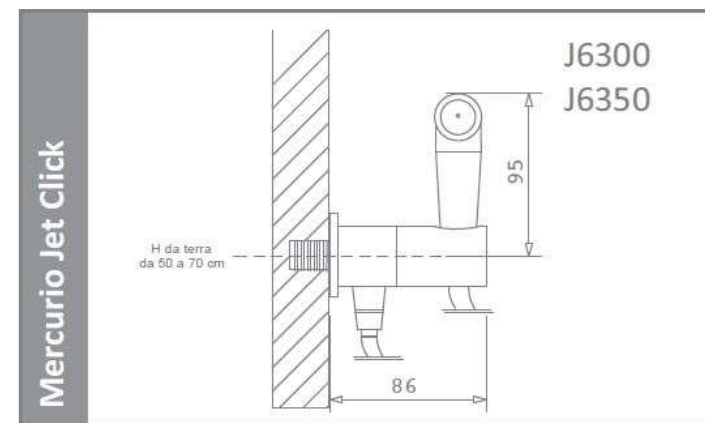

ARVAG Via Toscana,1 20096 Pioltello (Mi) 02/70300326
info@arvag.com www.arvag.com
Prezzi al pubblico 2021/1 iva esclusa