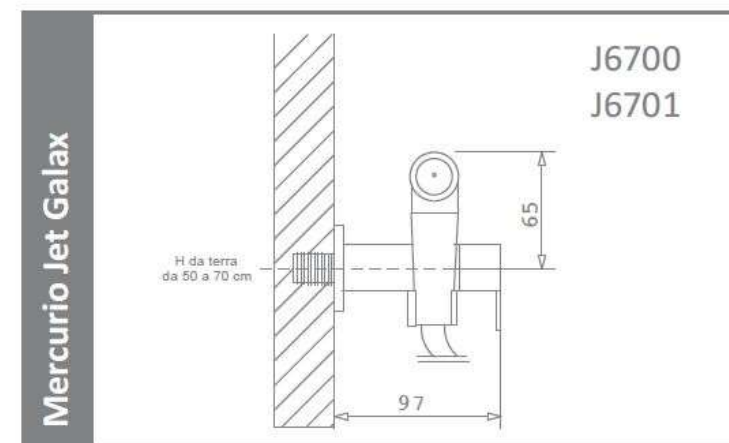

ARVAG Via Toscana,1 20096 Pioltello (Mi) 02/70300326
info@arvag.com www.arvag.com
Prezzi al pubblico 2021/1 iva esclusa