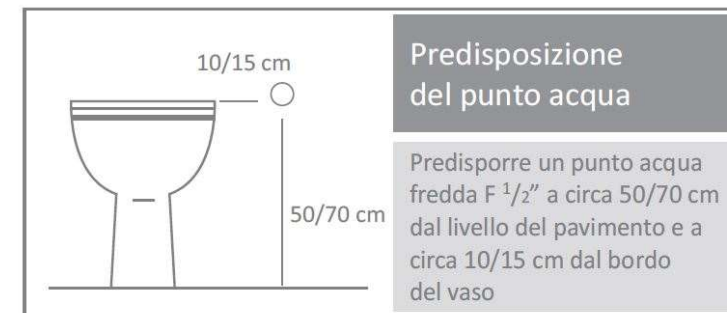

ARVAG Via Toscana,1 20096 Pioltello (Mi) 02/70300326
info@arvag.com www.arvag.com
Prezzi al pubblico 2021/1 iva esclusa