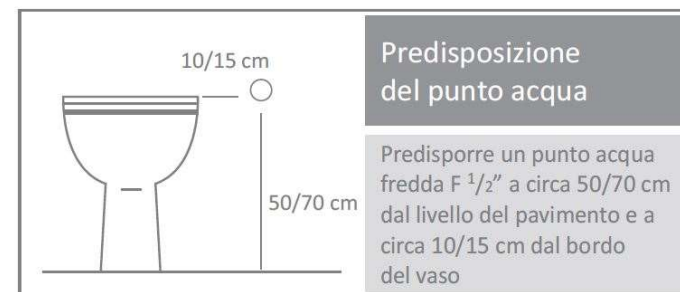

ARVAG Via Toscana,1 20096 Pioltello (Mi) 02/70300326
info@arvag.com www.arvag.com
Prezzi al pubblico 2021/1 iva esclusa