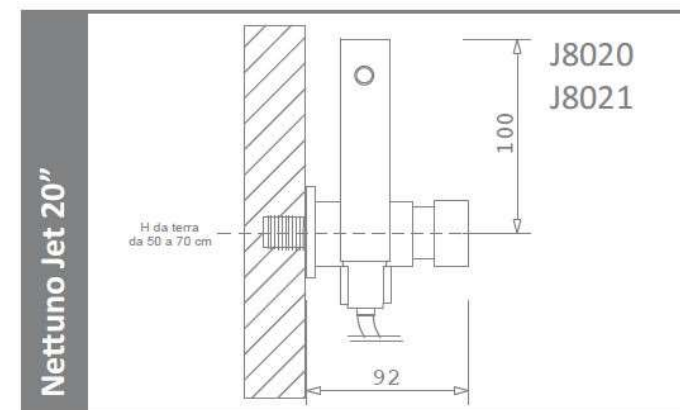

ARVAG Via Toscana,1 20096 Pioltello (Mi) 02/70300326
info@arvag.com www.arvag.com
Prezzi al pubblico 2021/1 iva esclusa