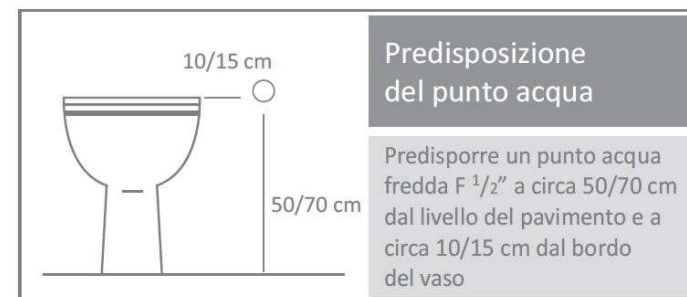

ARVAG Via Toscana,1 20096 Pioltello (Mi) 02/70300326
info@arvag.com www.arvag.com
Prezzi al pubblico 2021/1 iva esclusa