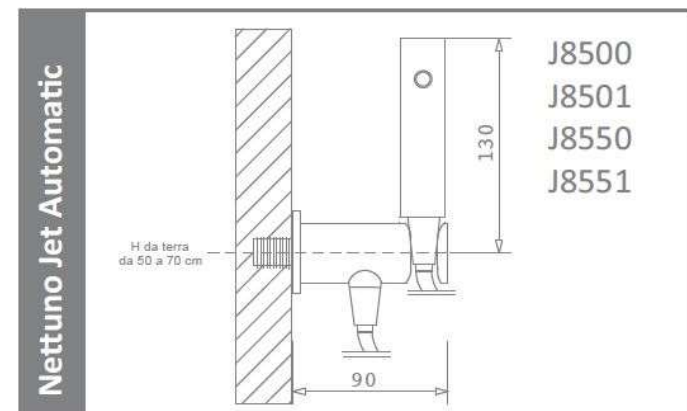

ARVAG Via Toscana,1 20096 Pioltello (Mi) 02/70300326
info@arvag.com www.arvag.com
Prezzi al pubblico 2021/1 iva esclusa