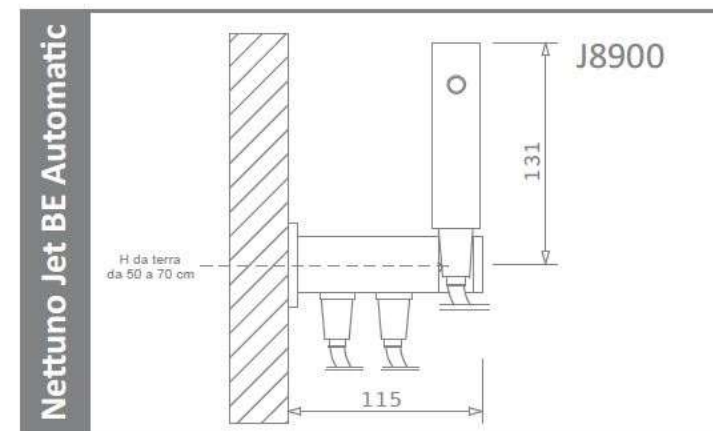

Rubinetto in ottone cromato lucido con supporto provvista di valvola di sicurezza ad innesto che chiude l'erogazione quando l'apparecchio è in posizione di riposo.

Utilizza il punto acqua più vicino per collegarsi (bidet o lavabo).

Fissaggio a muro con tasselli.

J8900 Nettuno Jet BE Automatic lucido con flessibile acciaio inox € 347,00

ARVAG

L'Idroscopino®

ARVAG Via Toscana,1 20096 Pioltello (Mi) 02/70300326
info@arvag.com www.arvag.com
Prezzi al pubblico 2021/1 iva esclusa