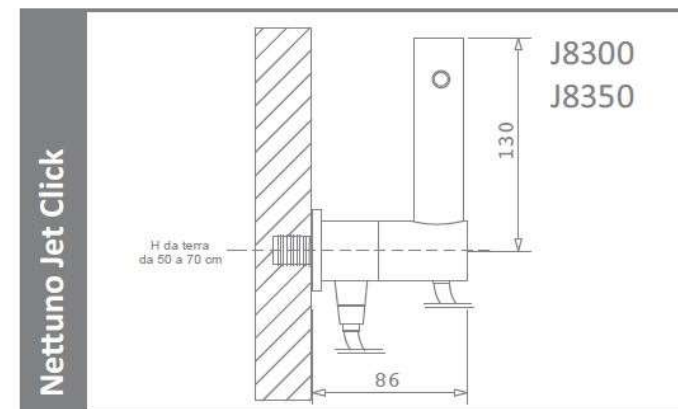

ARVAG Via Toscana,1 20096 Pioltello (Mi) 02/70300326
info@arvag.com www.arvag.com
Prezzi al pubblico 2021/1 iva esclusa