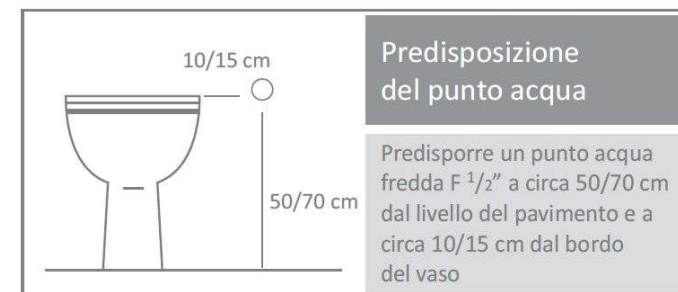

ARVAG Via Toscana,1 20096 Pioltello (Mi) 02/70300326
info@arvag.com www.arvag.com
Prezzi al pubblico 2021/1 iva esclusa