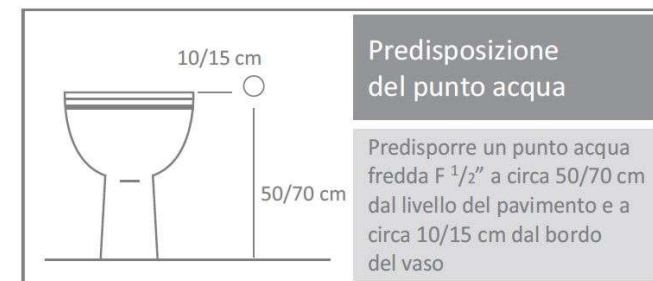

ARVAG Via Toscana,1 20096 Pioltello (Mi) 02/70300326
info@arvag.com www.arvag.com
Prezzi al pubblico 2021/1 iva esclusa