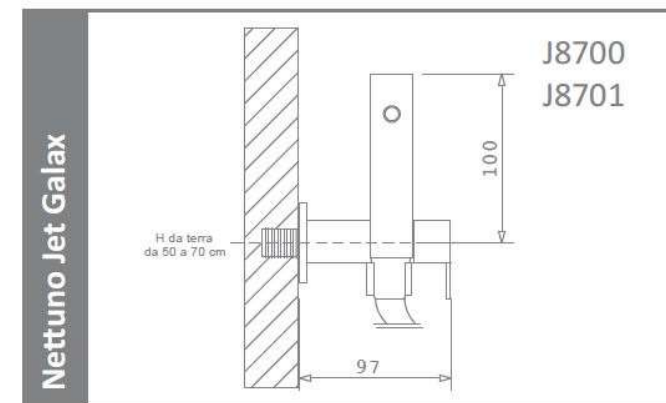

ARVAG Via Toscana,1 20096 Pioltello (Mi) 02/70300326
info@arvag.com www.arvag.com
Prezzi al pubblico 2021/1 iva esclusa