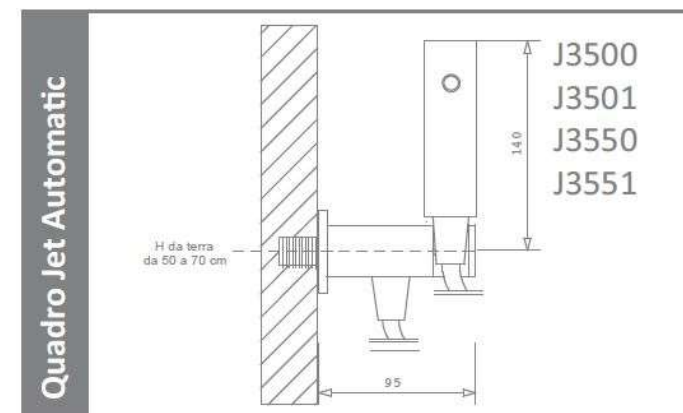

Preso acqua a parete in ottone cromato lucido o satinato con supporto provvista di una valvola di sicurezza ad innesto che chiude l'erogazione quando l'apparecchio è in posizione di riposo.

J3500 Quadro Jet Automatic lucido con flessibile acciaio inox	€ 407,00
J3501 Quadro Jet Automatic lucido con flessibile in PVC	€ 419,00
J3550 Quadro Jet Automatic satinato con flessibile acciaio inox	€ 424,00
J3551 Quadro Jet Automatic satinato con flessibile in PVC	€ 436,00