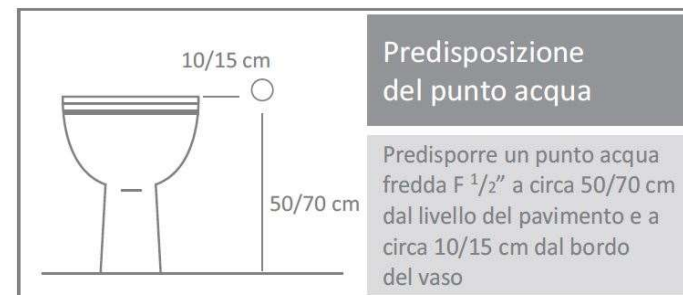

ARVAG Via Toscana,1 20096 Pioltello (Mi) 02/70300326
info@arvag.com www.arvag.com
Prezzi al pubblico 2021/1 iva esclusa