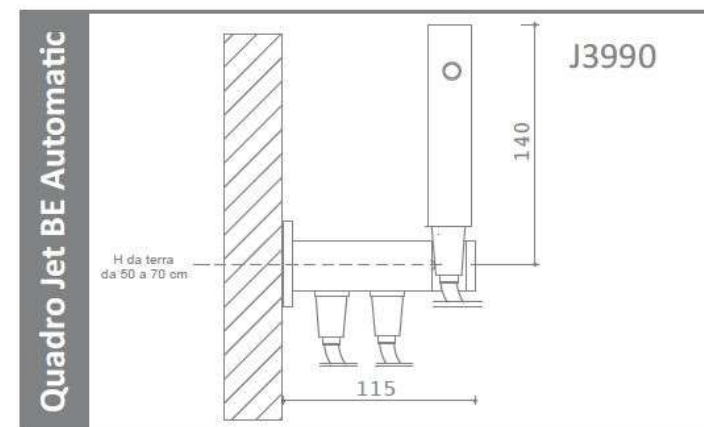

ARVAG Via Toscana,1 20096 Pioltello (Mi) 02/70300326
info@arvag.com www.arvag.com
Prezzi al pubblico 2021/1 iva esclusa