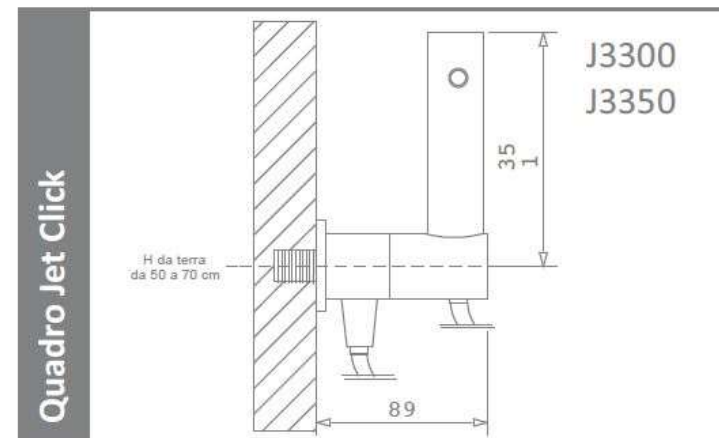

ARVAG Via Toscana,1 20096 Pioltello (Mi) 02/70300326
info@arvag.com www.arvag.com
Prezzi al pubblico 2021/1 iva esclusa