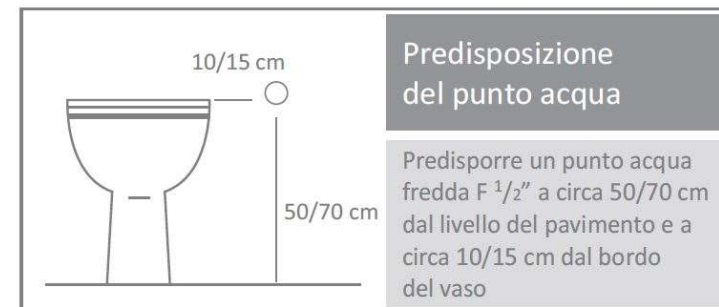

ARVAG Via Toscana,1 20096 Pioltello (Mi) 02/70300326
info@arvag.com www.arvag.com
Prezzi al pubblico 2021/1 iva esclusa