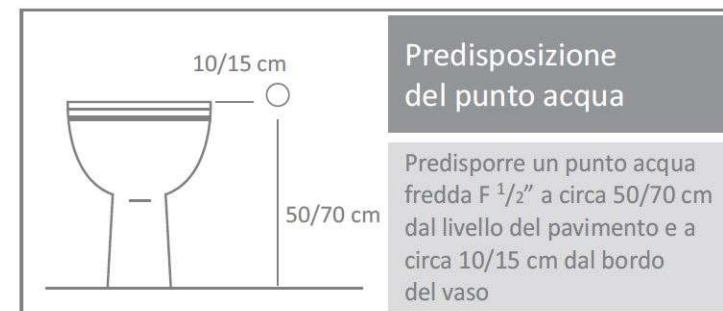

ARVAG

Idroscopino Ramax Jet Click

Idroscopino® in ottone cromo lucido.

Apriflusso mediante rotazione del cilindro.

Esclusiva tecnica di pulizia wc Dynamic Jet con ugello in acciaio inox.

Tubo flessibile antitorsione in treccia di acciaio inox.

Preso acqua a parete in ottone cromato con supporto provvista di rubinetto ceramico apriflusso di sicurezza con comando manuale a rotazione.

J9300 Ramax Jet Click con flessibile acciaio inox € 303,00

ARVAG Via Toscana,1 20096 Pioltello (Mi) 02/70300326
info@arvag.com www.arvag.com
Prezzi al pubblico 2021/1 iva esclusa