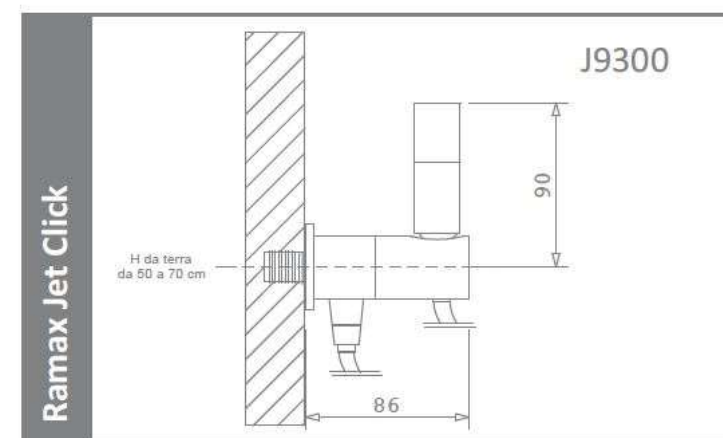

ARVAG

Idroscopino Ramax Jet Click

Idroscopino® in ottone cromo lucido.

Apriflusso mediante rotazione del cilindro.

Esclusiva tecnica di pulizia wc Dynamic Jet con ugello in acciaio inox.

Tubo flessibile antitorsione in treccia di acciaio inox.

Preso acqua a parete in ottone cromato con supporto provvista di rubinetto ceramico apriflusso di sicurezza con comando manuale a rotazione.

J9300 Ramax Jet Click con flessibile acciaio inox € 303,00

ARVAG Via Toscana,1 20096 Pioltello (Mi) 02/70300326
info@arvag.com www.arvag.com
Prezzi al pubblico 2021/1 iva esclusa