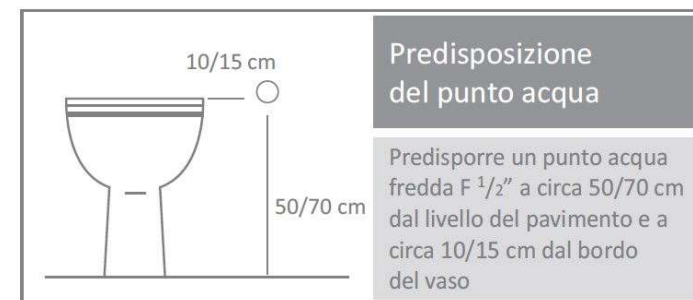

ARVAG

Idroscopino Ramax Jet Galax

Idroscopino® in ottone cromo lucido.

Apriflusso mediante rotazione del cilindro.

Esclusiva tecnica di pulizia wc Dynamic Jet con ugello in acciaio inox.

Tubo flessibile antitorsione in treccia di acciaio inox oppure in PVC rinforzato lucido cromo satinato.

Presa acqua a parete in ottone cromato lucido, completa di supporto orientabile, dotata di rubinetto ceramico ad un quarto di giro con azionamento manuale.

J9700 Ramax Jet Galax con flessibile acciaio inox € 248,00