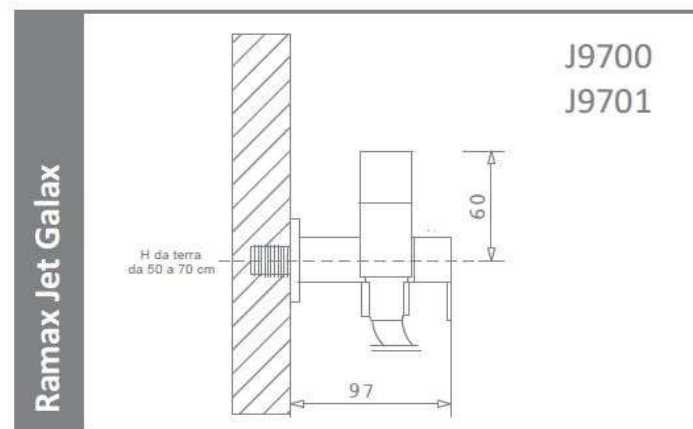

ARVAG

Idroscopino Ramax Jet Galax

Idroscopino® in ottone cromo lucido.

Apriflusso mediante rotazione del cilindro.

Esclusiva tecnica di pulizia wc Dynamic Jet con ugello in acciaio inox.

Tubo flessibile antitorsione in treccia di acciaio inox oppure in PVC rinforzato lucido cromo satinato.

Presa acqua a parete in ottone cromato lucido, completa di supporto orientabile, dotata di rubinetto ceramico ad un quarto di giro con azionamento manuale.

J9700 Ramax Jet Galax con flessibile acciaio inox € 248,00