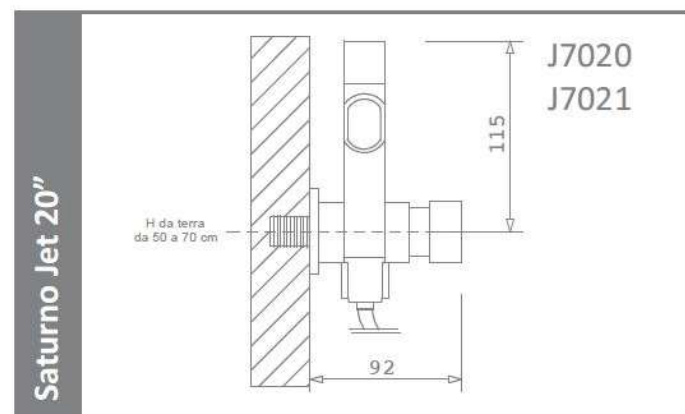

ARVAG

Idroscopino Saturno Jet 20''

Idroscopino® in ottone cromo lucido e ABS cromato.

Apriflusso a pulsante .

Esclusiva tecnica di pulizia wc Dynamic Jet con ugello in acciaio inox.

Tubo flessibile antitorsione in treccia di acciaio inox oppure in PVC rinforzato lucido cromo satinato.

Preso acqua a parete in ottone cromato, completa di supporto orientabile dotata di valvola di sicurezza con comando a pulsante che chiude l'erogazione dopo venti secondi dall'azionamento.

J7020 Saturno Jet 20'' con flessibile acciaio inox € 275,00