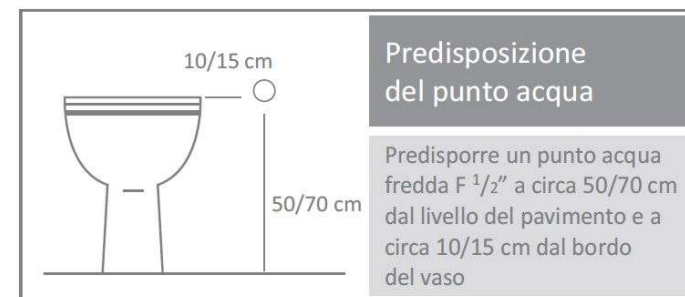

ARVAG

Idroscopino Saturno Jet 20''

Idroscopino® in ottone cromo lucido e ABS cromato.

Apriflusso a pulsante .

Esclusiva tecnica di pulizia wc Dynamic Jet con ugello in acciaio inox.

Tubo flessibile antitorsione in treccia di acciaio inox oppure in PVC rinforzato lucido cromo satinato.

Preso acqua a parete in ottone cromato, completa di supporto orientabile dotata di valvola di sicurezza con comando a pulsante che chiude l'erogazione dopo venti secondi dall'azionamento.

J7020 Saturno Jet 20'' con flessibile acciaio inox € 275,00