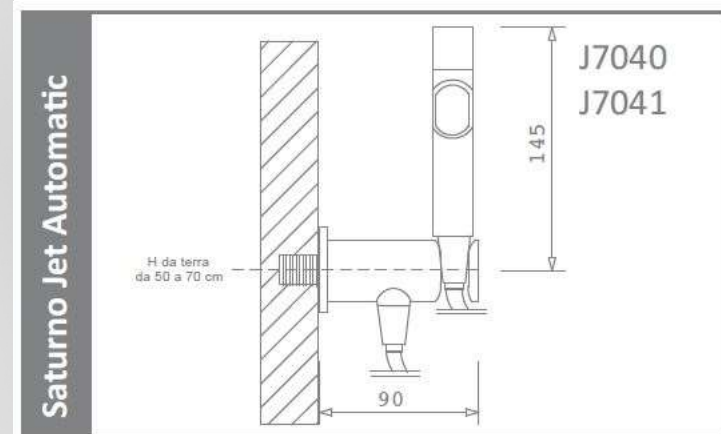

Preso acqua a parete in ottone cromato con supporto provvista di una valvola di sicurezza ad innesto che chiude l'erogazione quando l'apparecchio è in posizione di riposo.

J7040 Saturno Jet Automatic con flessibile acciaio inox € 270,00