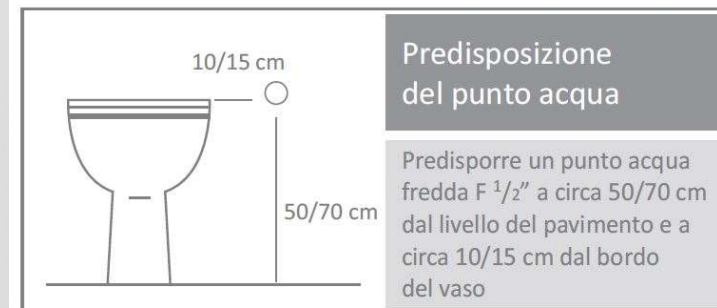

Preso acqua a parete in ottone cromato con supporto provvista di una valvola di sicurezza ad innesto che chiude l'erogazione quando l'apparecchio è in posizione di riposo.

J7040 Saturno Jet Automatic con flessibile acciaio inox € 270,00