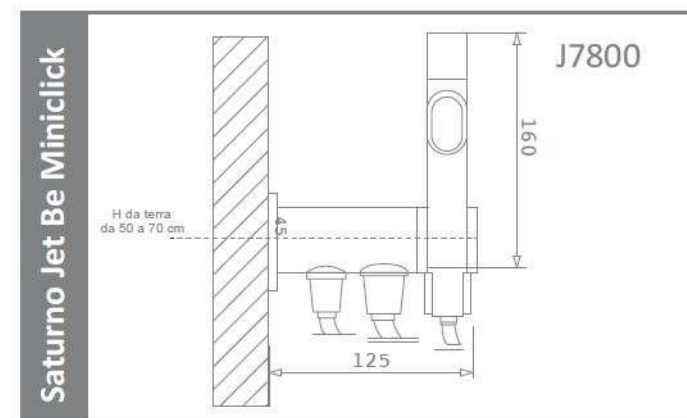

J7800 Saturno Jet BE Miniclick con flessibile acciaio inox € 280,00

ARVAG Via Toscana,1 20096 Pioltello (Mi) 02/70300326
info@arvag.com www.arvag.com
Prezzi al pubblico 2021/1 iva esclusa