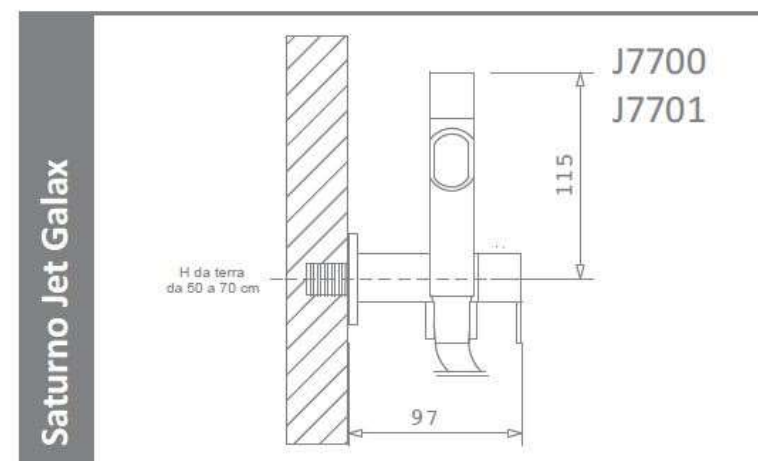

ARVAG Via Toscana,1 20096 Pioltello (Mi) 02/70300326
info@arvag.com www.arvag.com
Prezzi al pubblico 2021/1 iva esclusa