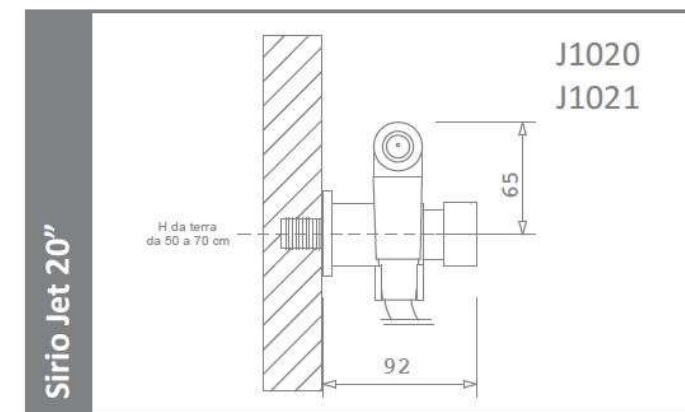

ARVAG Via Toscana,1 20096 Pioltello (Mi) 02/70300326
info@arvag.com www.arvag.com
Prezzi al pubblico 2021/1 iva esclusa