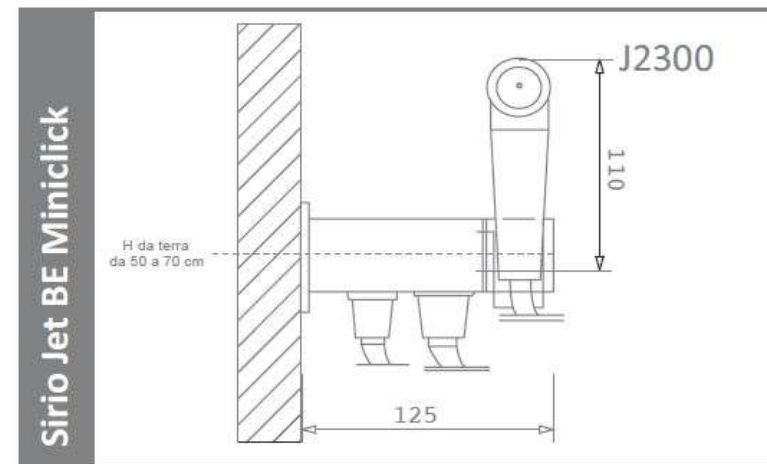

J2300 Sirio Jet BE Miniclick con flessibile acciaio inox € 245,00

ARVAG Via Toscana,1 20096 Pioltello (Mi) 02/70300326
info@arvag.com www.arvag.com
Prezzi al pubblico 2021/1 iva esclusa