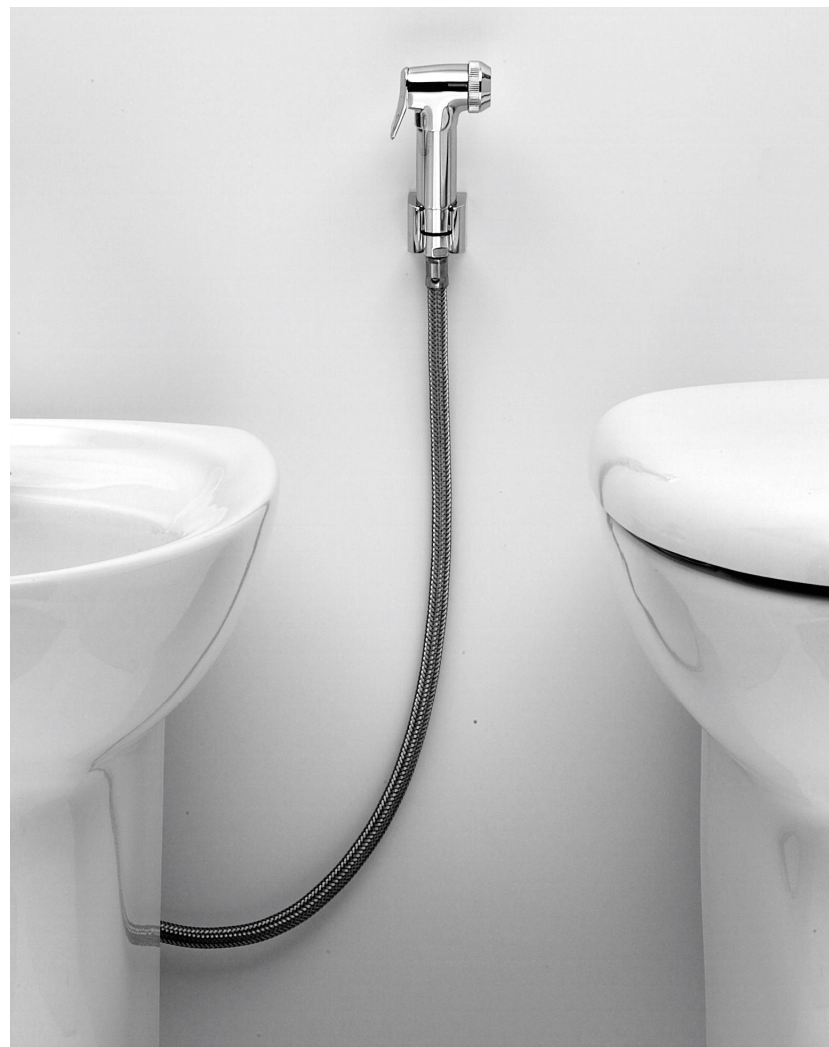

## Idroscopino Sirio Jet BE

### Versione per Bagni Esistenti

Idroscopino® in ottone cromo lucido.

Apriflusso a leva con rilascio automatico.

Esclusiva tecnica di pulizia wc Dynamic Jet con ugello in acciaio inox.

Tubo flessibile antitorsione in treccia di acciaio inox oppure in PVC rinforzato lucido cromo satinato.

Presa acqua di derivazione con valvola che permette la connessione al bidet o alla cassetta di risciacquo esterna o al lavabo. Il supporto a parete, in ABS, viene fissato con due viti ad espansione.